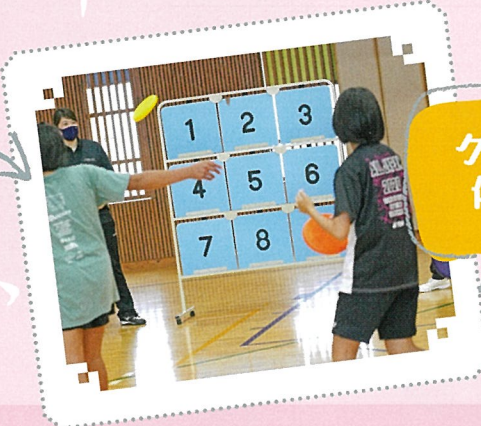

5 クラブ 体験

- 5/14 (土) 15:40~16:40
- 5/15 (日) 11:10~12:10

★ ラリーも
あるよ ★

※ご来校の際には、当日朝の検温とマスク着用のご協力をよろしくお願いいたします。
※保護者対象学校説明会も実施します。(1時間目相当の時間)

● 2022 信愛フェスタお申し込み方法 ●

QRコードもしくは信愛HPからフェスタ申込サイトにアクセス！
専用フォームに必要事項を入力して送信してください。

4/11(月) [申込開始] ▶ 5/12(木) [申込締切]

【お問い合わせ】入試広報室までお電話ください。TEL:073-424-1141 (平日9:00~18:00・土曜9:00~15:00)

【システム・操作に関するお問い合わせ】

(4145) 和歌山信愛中学校

お問合せ対象の「(コード) 学校名」と「お名前」をお伝えください。
miraicompass (ミライコンパス) サポートセンター(運用委託会社:三菱総研 DCS 株式会社)
Tel:0120-907-867 (24時間受付) / 03-5877-5952 (24時間受付)

フェスタ申込サイトへ
アクセス

ユーザーIDを登録
(マイページ作成)

信愛フェスタ
詳細/登録

体験授業を選択後、
参加者情報の入力

申込内容確認後、
イベントを申込

受付票出力

※印刷もしくは保存画面を
当日ご持参ください

アクセス ●JR「和歌山」駅から徒歩12分、バス4分 ●南海「和歌山市」駅からバス10分 ●「三木町新通」「三木町」バス停下車すぐ

和歌山信愛中学校

〒640-8151 和歌山市屋形町2丁目23

信愛 和歌山

検索

TEL:073-424-1141