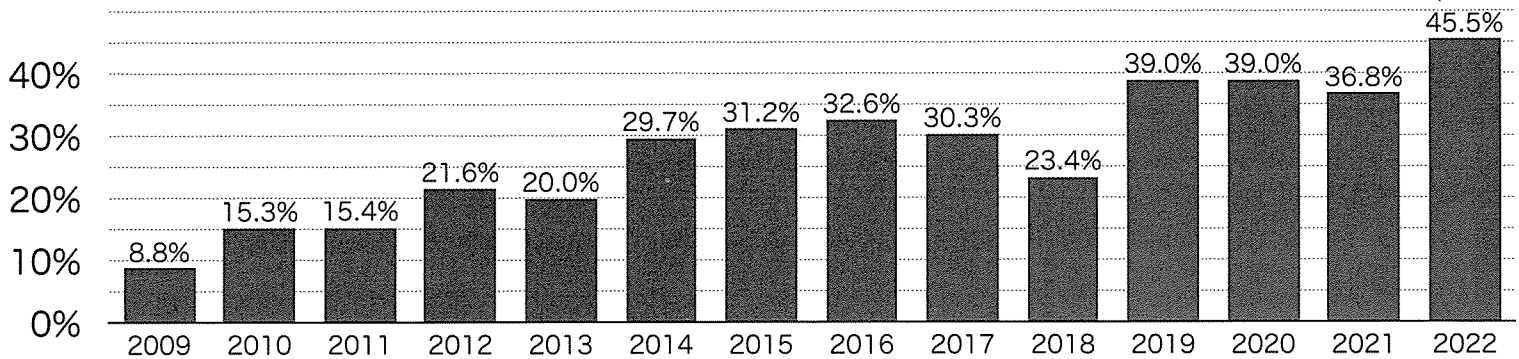

## 進化を続ける「雲雀丘の進路実現」

「やってみなはれ」の合言葉のもと、「授業・プロジェクト・ゼミ」と日々探究する雲雀丘学園は、この度「キャリア教育優良学校」として文部科学大臣表彰を受けました!!

国公立大学合格 一部抜粋

※2022年3月卒業生244名  
※2022年 3月31日 現在

東京大	1名	京都大	6名	大阪大	15名
神戸大	12名	大阪公立大	28名	大阪教育大	3名
名古屋大	1名	鳥取大	8名		
岡山大	5名	医学部医学科合格	6名		

現役合格率、  
ついに4割超!!

国公立大学 現役合格率の推移

## ○夏休み頃までの入試イベント