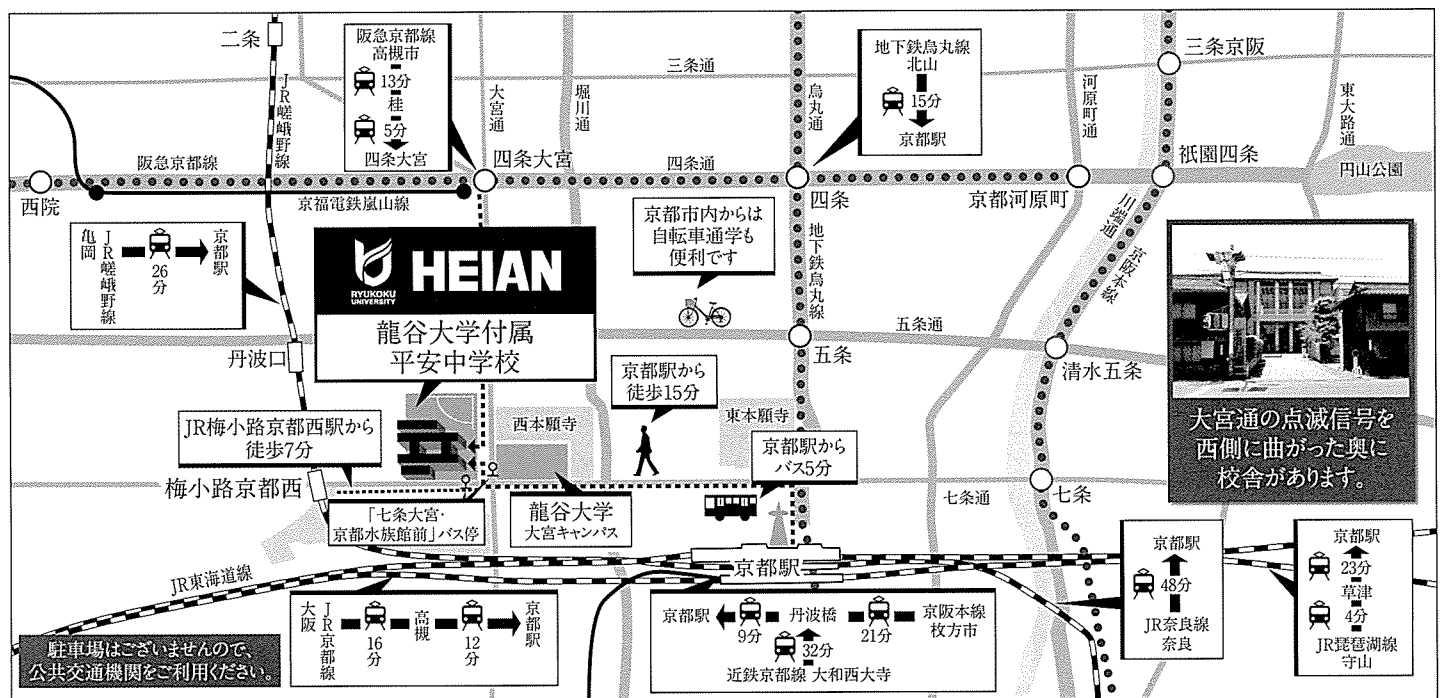

HEIANに出会える日

参加ご希望の方は、ホームページからお申込ください。

HEIAN 龍谷大学付属 平安中学校の公式アプリ

HEIAN アプリではさまざまな情報を配信、
情報をプッシュ通知でタイムリーにお届けします。

主な機能

- 【お知らせ】 学校からのイベントや説明会のご案内をします。
  案内画面から参加の申込をいただけます。
- 【フォト】 施設案内や学校行事、生徒の学校生活などを紹介します。
- 【学校HP】 学校のホームページにリンクしています。
  ここからHPにアクセスして、参加申込をすることができます。
- 【デジタルパンフレット】 学校案内やイベントのチラシをご覧いただけます。

注意事項

※このアプリは、インターネット通信を利用して最新情報を表示します。※機種により、ご利用いただけない端末がございます。※本アプリはタブレットに対応しておりません。(一部機種によってはインストール可能ですが、正常に動作しない場合がございますので、あらかじめご了承ください。)※本アプリをインストールする際には、個人情報の登録は必要ございません。各サービス利用の際にご確認のうえ、情報を入力してください。

<https://www.heian.ed.jp> miraicompass

2022 イベント プログラム

参加ご希望の方は、ホームページからお申込ください。

クラブ体験 6/18(土)

オープンキャンパス 7/10(日)

9/17(土)

入試説明会 10/16(日)

ドラゴンテスト 11/ 5(土)

ドラゴンテスト返却会&解説会 11/12(土)

入試説明会・個別相談会 12/ 3(土)

入試個別相談会 12/11(日)

Access 龍谷大学付属平安中学校はアクセスに恵まれているため広い地域からの通学が可能です。

龍谷大学付属平安高等学校・中学校 入試広報室

TEL 075-361-4231 FAX 075-361-0040 Mail nyu-shi@heian.ed.jp

〒600-8267 京都市下京区大宮通七条上ル御器屋町30 www.heian.ed.jp