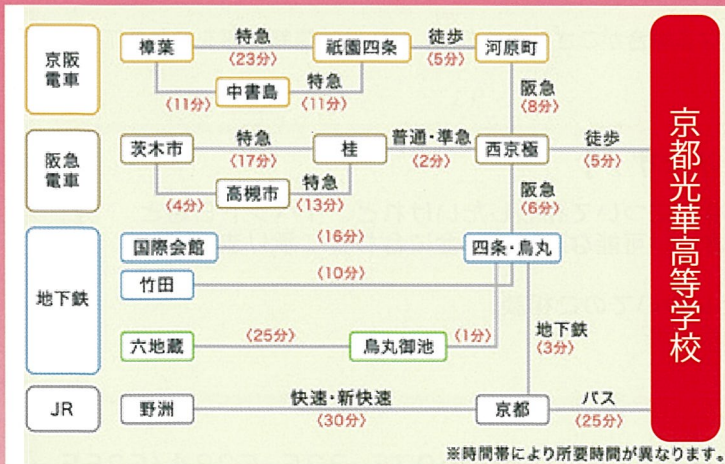

未来のワタシは、想像以上

光華

Kyoto Kokuhwa Senior High School

高等学校TOPIC

2022年4月

新コースStart!

医療貢献コース

未来創造コース

[オリジナルプログラム・アドバンスプログラム]

国際挑戦科

京都光華は遠くない!

●阪急電車(普通・準急停車)「西京極」駅下車 徒歩5分

●京都市営バス 特 27・32・73・80・84 系統 [京都駅発:73 系統(烏丸口C5のりば)84 系統(八条口F2のりば)]

●京阪京都交通バス 21・21A・27 系統 [京都駅発:烏丸口C2のりば]

●京都バス 83 系統 [京都駅発:烏丸口C6のりば]

下車は全て「光華女子学園前」です。