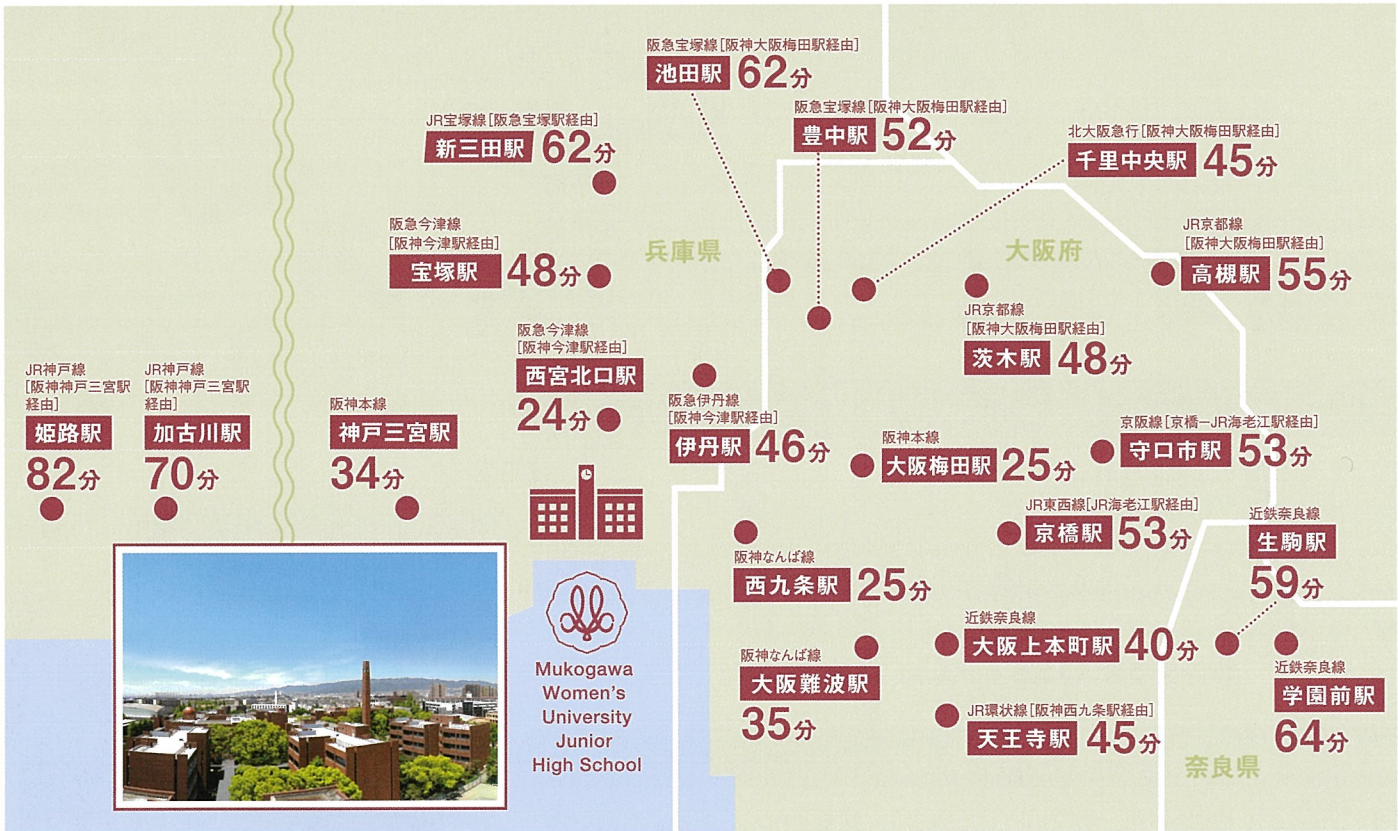

オープンスクール(授業・学校見学)・第2回中学入試説明会

9/17 土 授業・学校見学会 9:45 ~ 11:45
入試説明会 12:30 ~ 13:45 [会場:本校]

鳴尾ステーションキャンパス個別相談会

10/5 水 10/6 木 10/7 金 16:00 ~ 20:00

[会場:鳴尾ステーションキャンパス(阪神「鳴尾・武庫川女子大前」駅すぐ)]

イベントスケジュールは変更されることがあります。必ずホームページで詳細をご確認ください。
<https://jhs.mukogawa-u.ac.jp>

〒663-8143 兵庫県西宮市枝川町4-16
[代表] TEL.0798-47-6436 FAX.0798-47-2244
[入試相談室] TEL.0798-47-8102 FAX.0798-47-8110

[イベント申込専用]

イベントの
予約は
こちらから!

みなさんの最寄駅から阪神「甲子園駅」を利用し、スムーズに通学できます。

最寄駅から阪神「甲子園駅」下車、阪神バスで「武庫川女子大附属中高前」バス停までの時間

クラブ活動 武庫女は部活動も活発に行い、それぞれの目標に向かって日々頑張っています！

文化部

- 文芸部
- 天文部
- マーチングバンド部
- 演劇部
- 家政部
- 茶道部
- 英語部
- 被服部
- 華道部
- 書道部
- 園芸部
- ボランティア部
- 美術部
- コーラス部
- 箏曲部
- 地理(歴史)部
- オーケストラ部
- パソコン部

体育部

- 体操部
- テニス部
- 創作ダンス部
- 新体操部
- ソフトテニス部
- 柔道部
- 陸上競技部
- 卓球部
- カヌー部
- バレーボール部
- ハンドボール部
- 空手道部
- バスケットボール部
- バトントワリング部
- ソフトボール部
- 剣道部
- バドミントン部
- 水泳部