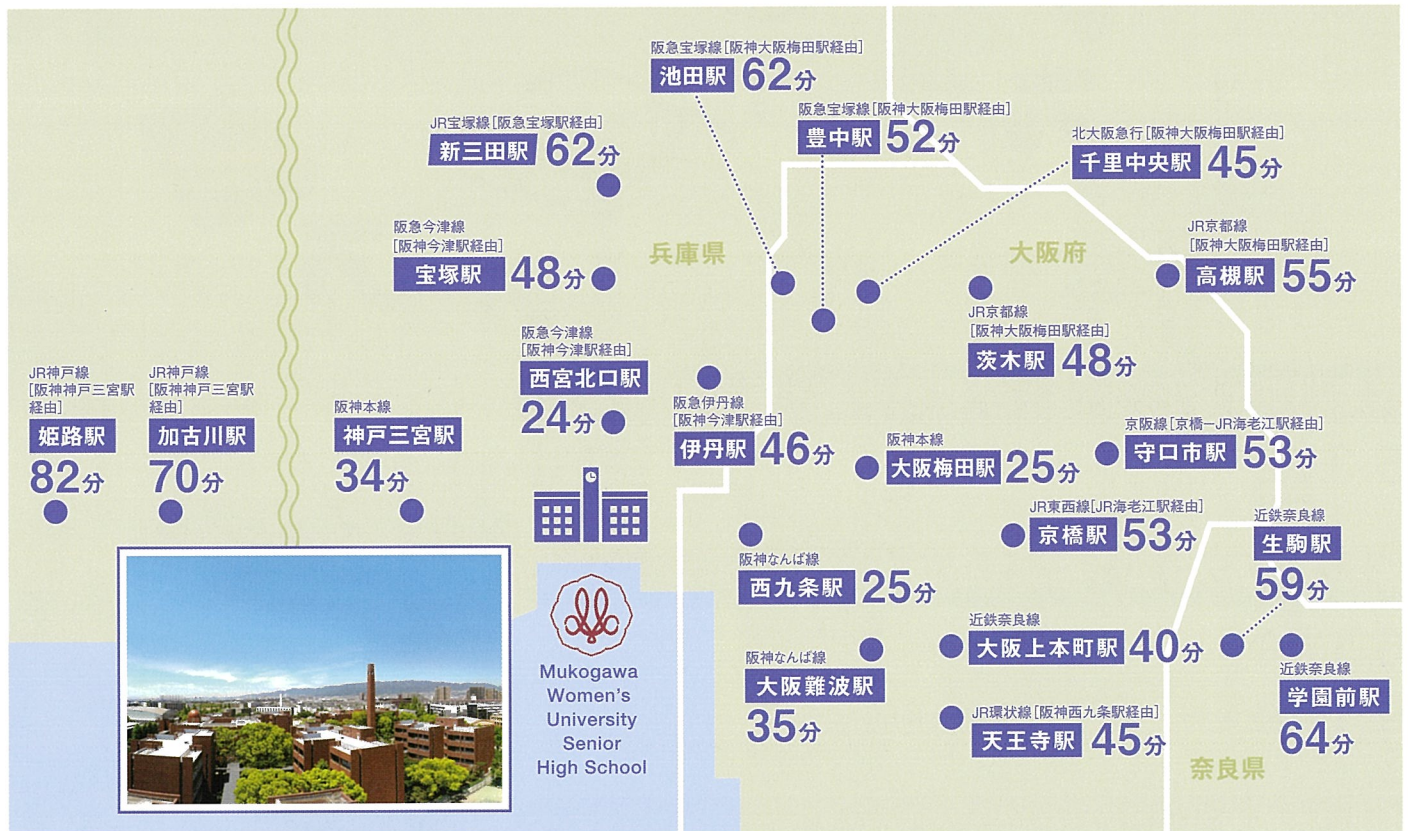

個別相談会

8/28 日 9:00 ~ 12:00 [会場:本校]

第1回高校入試説明会・個別相談会

9/4 日 入試説明会 10:30 ~ 11:45
個別相談会 9:00 ~ 12:00 [会場:本校]

鳴尾ステーションキャンパス個別相談会

10/5 水 10/6 木 10/7 金 16:00 ~ 20:00

[会場:鳴尾ステーションキャンパス(阪神「鳴尾・武庫川女子大前」駅すぐ)]

イベントスケジュールは変更されることがあります。
必ずホームページで詳細をご確認ください。

<https://jhs.mukogawa-u.ac.jp>

〒663-8143 兵庫県西宮市枝川町4-16

[代表] TEL.0798-47-6436 FAX.0798-47-2244

[入試相談室] TEL.0798-47-8102 FAX.0798-47-8110

[イベント申込専用]

イベントの
予約は
こちらから!

みなさんの最寄駅から阪神「甲子園駅」を利用し、スムーズに通学できます。

最寄駅から阪神「甲子園駅」下車、阪神バスで「武庫川女子大附属中高前」バス停までの時間

クラブ活動 武庫女は部活動も活発に行い、それぞれの目標に向かって日々頑張っています！

文化部

- 文芸部
- 天文部
- マーチングバンド部
- 演劇部
- 家政部
- 茶道部
- 英語部
- 被服部
- 華道部
- 書道部
- 園芸部
- ボランティア部
- 美術部
- コーラス部
- 箏曲部
- 地理(歴史)部
- オーケストラ部
- パソコン部
- 自然科学部

体育部

- 体操部
- テニス部
- 創作ダンス部
- 新体操部
- ソフトテニス部
- 柔道部
- 陸上競技部
- 卓球部
- カヌー部
- バレーボール部
- ハンドボール部
- 空手道部
- バスケットボール部
- バトントワリング部
- ソフトボール部
- 剣道部
- バドミントン部