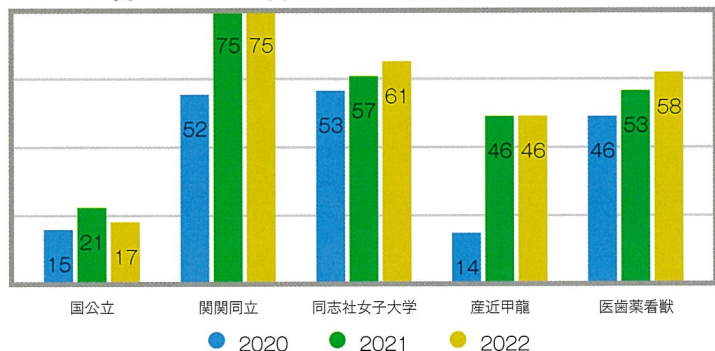

大学合格実績

コロナ禍初期より
2020年から2022年

成績UP

3年間の合格実績

国公立 **53名** 関関同立 **202名** 同志社女子 **171名** 産近甲龍 **106名** 医歯薬看獣 **157名**