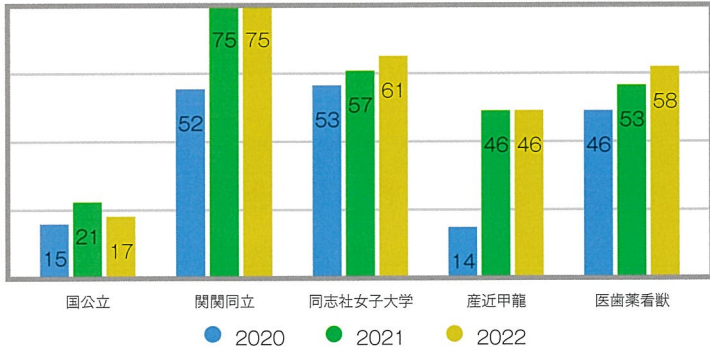

大学合格実績

コロナ禍初期より
2020年から2022年

成績UP

3年間の合格実績

国公立 53名 関関同立 202名 同志社女子 171名 産近甲龍 106名 医歯薬看獣 157名