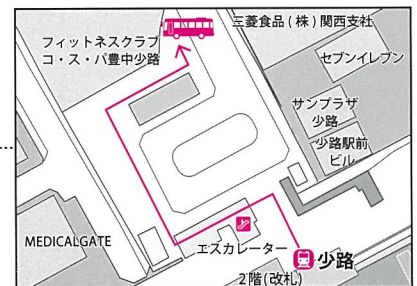

<https://www.baika-jh.ed.jp>

HPの「梅花高等学校オープンキャンパス」ページまたは右側のQRコードよりお申込みください。

2. FAX申込

下記ご記入の上、06-6846-4615 に送信ください。

フリガナ			
生徒名			
中学校名	立	中学校	年生
住所	〒 - -		
電話番号	- -	日中ご連絡先	- -
E-mail			
希望の アクティビティ ※希望の番号を 記入ください。	1. アートデザインワークショップ 4. ワクワク英語ゲーム 7. オリジナル消しゴムはんこアート	2. チアリーディング体験☆ 5. 製菓体験 8. 学校探検スタンプラリー	3. ダンスレッスン 6. ハンドベル体験 0. 参加しない
関心のある 専攻	【リベラルアーツコース】 <input type="checkbox"/> 総合進学 <input type="checkbox"/> 国際教養 <input type="checkbox"/> こども保育 <input type="checkbox"/> 調理・製菓 <input type="checkbox"/> 舞台芸術 <input type="checkbox"/> アートデザイン マンガ・イラスト 【アドバンスコース】 <input type="checkbox"/> 特進S <input type="checkbox"/> 医療看護 <input type="checkbox"/> 未定	参加人数 (本人も含む)	名 ※お友達と参加の場合、別途申込みが必要です。(お友達の数に参加人数には含めないでください。)

お持ち物について

チアリーディング体験・ダンスレッスン

- [生徒]
①運動できる服
②室内シューズ
③飲み物
④タオル
- [保護者]
上履き

製菓体験

- [生徒]
①エプロン
②三角巾
③ハンドタオル
- [保護者]
なし

その他のアクティビティに
持ち物はありません。

- 阪急宝塚線「豊中」駅から徒歩約13分
 - 大阪モノレール「少路」駅からスクールバス約10分
 - 「千里中央」「桃山台」から阪急バス「梅花学園前」下車すぐ
- ※本校に駐車スペースはございません。
お車でのご来校はご遠慮ください。近隣店舗への駐車もご遠慮ください。

スクールバス乗車地

大阪モノレール「少路」駅

※改札口を出て、エスカレーターをご利用の上、1階へ降りて、右方向へお進みください。

スクールバスダイヤ

● 少路駅 発
13:15~13:45
随時運行

● 学校 発
15:00~17:00
随時運行