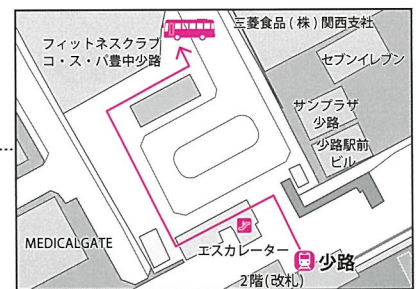

申込締切
6月17日(金)

WEBまたはFAXでお申込みください。

1. WEB申込

<https://www.baika-jh.ed.jp>

HPの「梅花中学校オープンキャンパス」ページまたは右側のQRコードよりお申込みください。

2. FAX申込

下記ご記入の上、06-6846-4615 に送信ください。

フリガナ			
生徒名			
小学校名	立 小学校 年生	塾名	()教室 ※教室名もご記入ください
住所	〒 - -		
電話番号	- -	日中ご連絡先	- -
E-mail			
関心のあるコース	<input type="checkbox"/> 進学チャレンジコース <input type="checkbox"/> 舞台芸術エレガンスコース <input type="checkbox"/> 未定		
希望のアクティビティ	※希望の番号をご記入ください。 1.親子でメディカルアロマ体験 2.ダンスワークショップ 3.アートデザインワークショップ 4.チアリーディング体験 5.製菓体験 6.学校探検スタンプラリー 0.参加しない		参加人数 (本人も含む)
			名 ※お友達と参加の場合、別途お友達の申込みも必要です。

お持ち物について

ダンスワークショップ
チアリーディング体験

【生徒】 運動できる服装、
室内シューズ、
飲み物、タオル

【保護者】上履き

製菓体験

【生徒】 エプロン、三角巾、
ハンドタオル

【保護者】なし

その他のアクティビティに持ち物は
ありません。

- 阪急宝塚線「豊中」駅から徒歩約13分
- 大阪モノレール「少路」駅からスクールバス約10分
- 「千里中央」「桃山台」から阪急バス「梅花学園前」下車すぐ

※本校に駐車スペースはございません。
お車でのご来校はご遠慮ください。近隣店舗への駐車もご遠慮ください。

スクールバス乗車地

大阪モノレール「少路」駅

※改札口を出て、エスカレーターをご利用の上、
1階へ降りて、右方向へお進みください。

スクールバスダイヤ