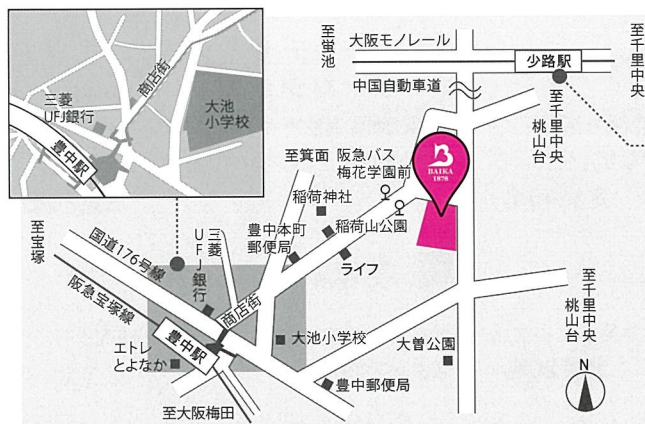

申込締切
6月17日(金)

WEBまたはFAXでお申込みください。

1. WEB申込

<https://www.baika-jh.ed.jp>

HPの「梅花中学校オープンキャンパス」ページまたは右側のQRコードよりお申込みください。

2. FAX申込

下記ご記入の上、06-6846-4615 に送信ください。

フリガナ			
生徒名			
小学校名	立 小学校 年生	塾名	()教室 ※教室名もご記入ください
住所	〒 - -		
電話番号	- -	日中ご連絡先	- -
E-mail			
関心のあるコース	<input type="checkbox"/> 進学チャレンジコース <input type="checkbox"/> 舞台芸術エレガンスコース <input type="checkbox"/> 未定		
希望のアクティビティ	※希望の番号をご記入ください。 1.親子でメディカルアロマ体験 2.ダンスワークショップ 3.アートデザインワークショップ 4.チアリーディング体験 5.製菓体験 6.学校探検スタンプラリー 0.参加しない		参加人数 (本人も含む)
			名 ※お友達と参加の場合、別途お友達の申込みも必要です。

お持ち物について

ダンスワークショップ
チアリーディング体験

【生徒】 運動できる服装、
室内シューズ、
飲み物、タオル

【保護者】上履き

製菓体験

【生徒】 エプロン、三角巾、
ハンドタオル

【保護者】なし

その他のアクティビティに持ち物は
ありません。

- 阪急宝塚線「豊中」駅から徒歩約13分
- 大阪モノレール「少路」駅からスクールバス約10分
- 「千里中央」「桃山台」から阪急バス「梅花学園前」下車すぐ

※本校に駐車スペースはございません。
お車でのご来校はご遠慮ください。近隣店舗への駐車もご遠慮ください。

スクールバス乗車地

大阪モノレール「少路」駅

※改札口を出て、エスカレーターをご利用の上、
1階へ降りて、右方向へお進みください。

スクールバスダイヤ