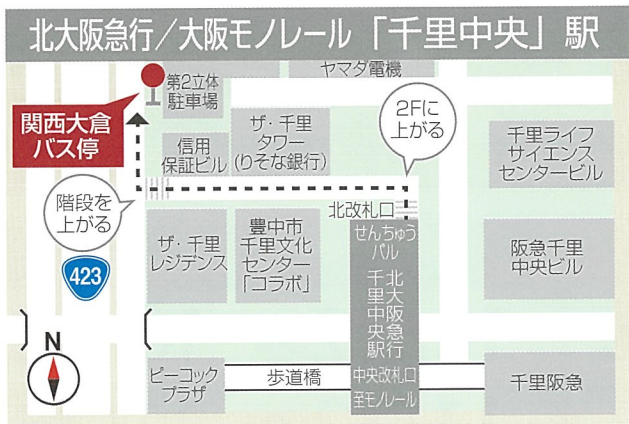

本校ホームページは  
はこちら

「受験生応援サイト」  
はこちら

2022年関西大倉学園は創立120周年を迎えます  
関西大倉中学校・高等学校

# Kansai Ohkura ACCESS