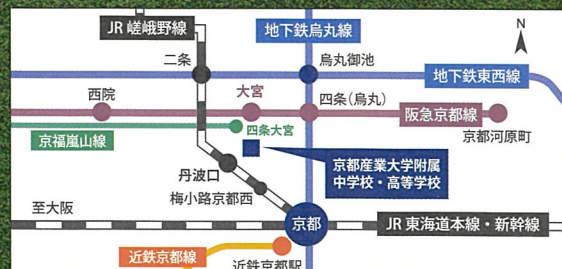

君も知らない、自分に出会う。

進学

# 京都産業大学附属 中学校・高等学校

2023年度入試 受験生・保護者対象

オープンキャンパス〈予約制〉

高校 6/18(土) 中学 6/25(土)

入試説明会〈予約制〉 中学校:午前 高校:午後

9/10(土) 10/1(土) 11/5(土) 12/10(土)

詳細は本校ホームページをご覧ください。

▲ JR嵯峨野線「丹波口駅」徒歩約4分  
▲ 阪急京都線「大宮駅」徒歩約10分  
△ バス「京都リサーチパーク前」より徒歩約5分

京都市下京区  
中堂寺命婦町1-10  
TEL.075-279-0001

2023年度入試 受験生・保護者対象

# オープンキャンパス〈予約制〉

高校 **6/18** 土 中学 **6/25** 土

時間 高校 ▶ 14:30～16:30 中学 ▶ 10:00～13:00

場所 京都産業大学附属中学校・高等学校

※オープンキャンパスの詳細は本校ホームページをご覧ください。