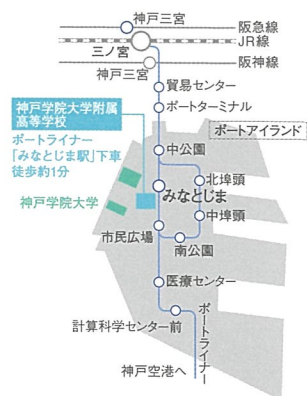

2022
8/27^土 28^日

[1] 9:00 ~ 11:30 [2] 9:30 ~ 12:00
※開催プログラムは両日とも共通です

事前予約制 **ホームページ受付**

※詳しい内容については裏面をご覧ください。
※日程等は、変更になる場合がございます。事前に本校HPをご覧ください。

Let's go to Open High School 2022
at Kobe Gakuin University High School!

神戸学院大学附属高等学校

参加
申込方法

本校ホームページにアクセスいただき、
必要事項を記載の上、申し込みください。

7/1

申込受付開始!

【お問い合わせ】TEL:078-302-2016 〒650-0046 神戸市中央区港島中町4-6-3 [E-mail]k-info@kobegakuin-f.ed.jp

【HPアドレス】<https://www.kobegakuin-f.ed.jp/high>

電車 JR神戸線「三ノ宮駅」、阪急・阪神「神戸三宮駅」、神戸市営地下鉄・神戸新交通ポートライナー「三宮駅」からポートライナー「みなとじま駅」下車、徒歩約1分。
バス 神姫バス「三宮」から「みなとじま駅前」下車、徒歩約1分。

OPEN 2022 HIGH SCHOOL

Let's go to Open High School 2022 at Kobe Gakuin University High School!

お申し込み
開始日

7/1 金

01 About Kobe Gakuin Life

学校生活に関する説明

ポートアイランドという恵まれた立地を活用した、神戸学院ならではの学びの特色やカリキュラムについてご紹介します。

02 Experience Learning

体験授業

オープンハイスクール参加申込時に、下記から興味のある科目を1科目選択してください。実際に高校の授業を体験することができます。

国語	英語	地歴公民
数学	理科実験	情報処理

03 Uniform Fashion Show

制服ファッションショー

バリエーションが豊富な制服をファッションショースタイルでご覧いただけます。

04 Other

その他