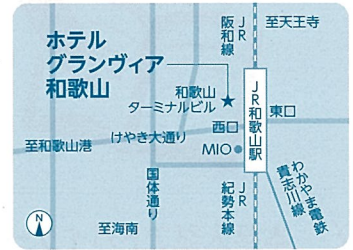

※新型コロナウイルス感染拡大状況により、実施形態等は変更する場合があります。

開催日・会場	
奈良 5/31 火	THE KASHIHARA 2階 明日香の間／浄御原の間
神戸 6/7 火	三宮研修センター 6階
京都 6/9 木	メルパルク京都 6階
大阪 6/23 木	近畿大学 東大阪キャンパス
和歌山 6/30 木	ホテルグランヴィア和歌山 6階 ル・グラン

入試情報サイトでオンライン配信有

事前予約制 お申し込みはこちら

高校1・2年生、保護者の方もお気軽にご来場ください。

オンライン配信は予約不要! 近畿大学入試情報サイトでご視聴ください。

学部 情報学部／法学部／経済学部／経営学部／理工学部／建築学部／薬学部／文芸学部／総合社会学部
 国際学部／農学部／医学部／生物理工学部／工学部／産業理工学部／短期大学部

受験生のための 近大入試 まるわかりセミナー

奈良 5/31(火)

**THE KASHIHARA 2階
明日香の間 / 浄御原の間**

橿原市久米町652番地の2
▶近鉄[橿原神宮前]駅東出口から徒歩約1分

神戸 6/7(火)

三宮研修センター 6階

神戸市中央区八幡通4-2-12
▶JR[三ノ宮]駅中央口・西口、阪急[神戸三宮]駅東口、地下鉄[三宮]駅東出口4、阪神[神戸三宮]駅から徒歩5分

京都 6/9(木)

メルパルク京都 6階

京都市下京区東洞院通七条下ル東塩小路町676番13
▶JR[京都]駅から徒歩2分、近鉄[京都]駅から徒歩5分、地下鉄[京都]駅から徒歩1分

大阪 6/23(木)

**近畿大学
東大阪キャンパス
美学ホール**

東大阪市小若江3-4-1
▶近鉄大阪線[長瀬]駅から徒歩約10分、近鉄奈良線[八戸ノ里]駅から徒歩約20分

和歌山 6/30(木)

**ホテルグランヴィア和歌山
6階 ル・グラン**

和歌山市友田町5丁目18番地
▶JR[和歌山]駅中央口から徒歩2分

※新型コロナウイルス感染拡大状況により、実施形態等は変更する場合があります。

YouTubeで
公開中!