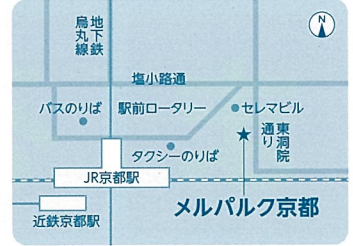

※新型コロナウイルス感染拡大状況により、実施形態等は変更する場合があります。

開催日・会場	
奈良 5/31 火	THE KASHIHARA 2階 明日香の間／浄御原の間
神戸 6/7 火	三宮研修センター 6階
京都 6/9 木	メルパルク京都 6階
大阪 6/23 木	近畿大学 東大阪キャンパス
和歌山 6/30 木	ホテルグランヴィア和歌山 6階 ル・グラン

入試情報サイトでオンライン配信有

事前予約制 お申し込みはこちら

高校1・2年生、保護者の方もお気軽にご来場ください。

オンライン配信は予約不要! 近畿大学入試情報サイトでご視聴ください。

学部 情報学部／法学部／経済学部／経営学部／理工学部／建築学部／薬学部／文芸学部／総合社会学部
 国際学部／農学部／医学部／生物理工学部／工学部／産業理工学部／短期大学部

受験生のための 近大入試 まるわかりセミナー

奈良 5/31(火)

**THE KASHIHARA 2階
明日香の間 / 浄御原の間**

橿原市久米町652番地の2
▶近鉄[橿原神宮前]駅東出口から徒歩約1分

神戸 6/7(火)

三宮研修センター 6階

神戸市中央区八幡通4-2-12
▶JR[三ノ宮]駅中央口・西口、阪急[神戸三宮]駅東口、地下鉄[三宮]駅東出口4、阪神[神戸三宮]駅から徒歩5分

京都 6/9(木)

メルパルク京都 6階

京都市下京区東洞院通七条下ル東塩小路町676番13
▶JR[京都]駅から徒歩2分、近鉄[京都]駅から徒歩5分、地下鉄[京都]駅から徒歩1分

大阪 6/23(木)

**近畿大学
東大阪キャンパス
美学ホール**

東大阪市小若江3-4-1
▶近鉄大阪線[長瀬]駅から徒歩約10分、近鉄奈良線[八戸ノ里]駅から徒歩約20分

和歌山 6/30(木)

**ホテルグランヴィア和歌山
6階 ル・グラン**

和歌山市友田町5丁目18番地
▶JR[和歌山]駅中央口から徒歩2分

※新型コロナウイルス感染拡大状況により、実施形態等は変更する場合があります。

YouTubeで
公開中!