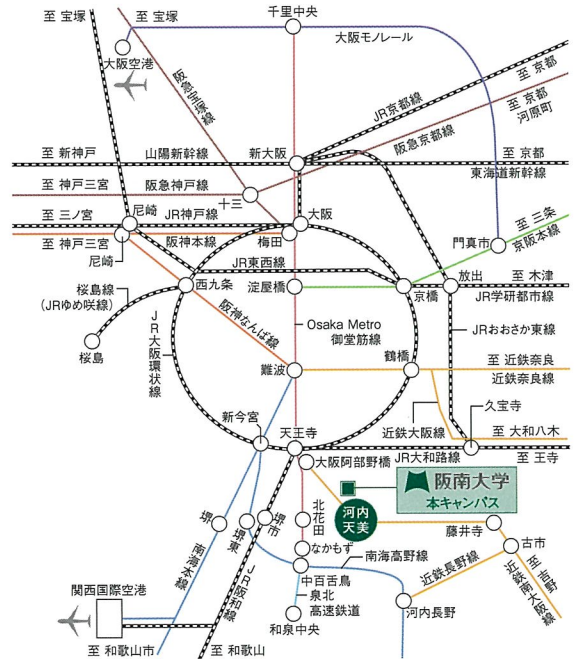

06 キャンパスツアー

キャンパスの魅力を隅々まで知り尽くしている学生スタッフが教室や施設を紹介しながらキャンパスをぐるっと1周。学生生活をイメージしながらキャンパスの雰囲気体験してください!

ACCESS

▶ 大阪・京都・神戸方面から

新大阪	Osaka Metro御堂筋線 約20分	天王寺・大阪阿部野橋	近鉄南大阪線(普通) 約11分	河内天美(阪南大学前)	徒歩 約6分	本キャンパス
梅田	Osaka Metro御堂筋線 約14分					
大阪	JR大阪環状線[快速] 約15分	新今宮	JR大阪環状線 1分	河内天美(阪南大学前)	徒歩 約6分	本キャンパス
京都	JR京都線[新快速] 約28分					
三ノ宮	JR神戸線[新快速] 約20分					

▶ 和歌山方面から

和歌山	JR阪和線[快速] 約61分	新今宮	JR大阪環状線 1分	河内天美(阪南大学前)	徒歩 約6分	本キャンパス
和歌山市	南海本線[特急] 約54分					

▶ 奈良方面から

奈良	JR大和路線[快速] 約33分	鶴橋	JR大阪環状線 5分	河内天美(阪南大学前)	徒歩 約6分	本キャンパス
近鉄奈良	近鉄奈良線[快速急行] 約29分					

▶ 堺方面から[南海バス]

堺東駅前	約8分	浅香	約7分	北花田駅前	約12分	河内天美(阪南大学前)	徒歩 約6分	本キャンパス
------	-----	----	-----	-------	------	-------------	--------	--------