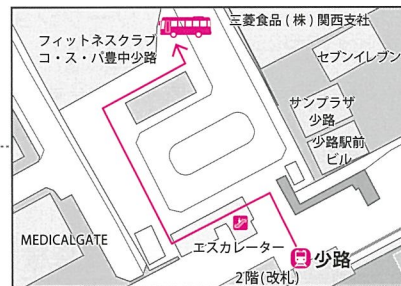

##### [保護者]

なし

その他のアクティビティに  
持ち物はありません。

- 阪急宝塚線「豊中」駅から徒歩約13分
- 大阪モノレール「少路」駅からスクールバス約10分
- 「千里中央」「桃山台」から阪急バス「梅花学園前」下車すぐ

※本校に駐車スペースはございません。  
お車でのご来校はご遠慮ください。近隣店舗への駐車もご遠慮ください。

#### スクールバス乗車地

大阪モノレール「少路」駅  
※改札口を出て、エスカレーターをご利用の上、  
1階へ降りて、右方向へお進みください。