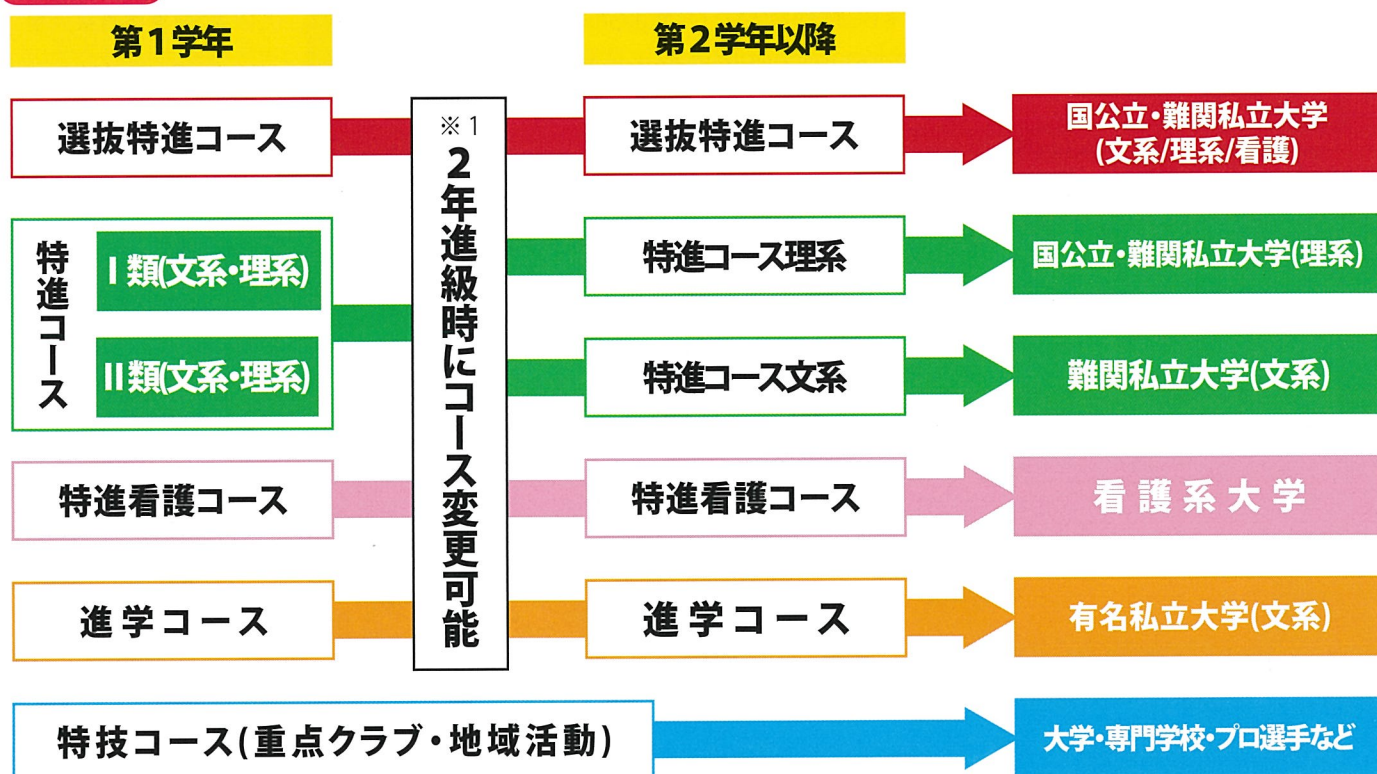

普通科

※1 進路目標や適性などにより変更できない場合もあります。一部、習熟度別クラス編成を採用しています。

国際科・普通科ともに、全コースでクラブ活動ができます

入試説明会・オープンスクール

◎12/4・10は入試説明会のみ開催

9/17
土

10/16
日

11/3
木祝

11/19
土

12/4
日

12/10
土

7/26
火

特別説明会 [国際科・特技(地域活動)・特進看護]

- ・いずれも本校にて実施します。
- ・開始時間やオープンスクールの内容、お申し込みについてはHPに掲載致します。
- ・内容は変更する場合があります。各開催日前にHPでご確認ください。
- ・ご来校の際は公共交通機関をご利用ください。(駐車場はございません)

大阪学芸高等学校

OSAKA GAKUGEI SENIOR HIGH SCHOOL

〒558-0003 大阪市住吉区長居1-4-15 TEL:06-6693-6301(募集対策部) FAX:06-6693-5173

●詳細は本校ホームページをご確認ください