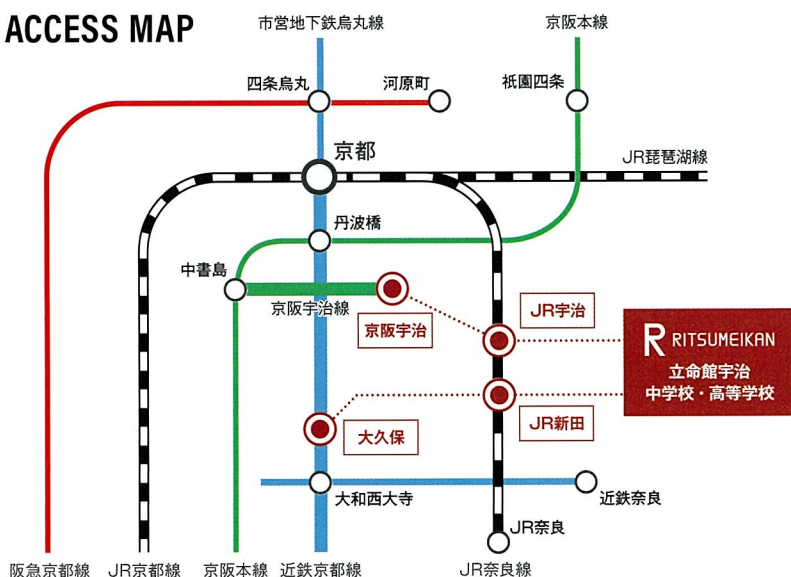

全てのプログラムで
事前申込必須

5.26 THU 9:00~

WEB申込受付開始

体験授業

クラブ
見学

校内見学
ツアー

入試説明・
個別相談
(国際入試含む)

※車でのご来校はご遠慮ください(近隣の宇治市植物公園、京都市立山城総合運動公園【太陽が丘】にも駐車できません。)

※2足制ですのでスリッパ・靴袋をご持参ください。

※新型コロナウイルス感染拡大の影響により、内容が変更となる場合があります。その際は、本校HPでお知らせします。

体験授業

クラブ
見学

立命館宇治中学校・高等学校

OPEN
CAMPUS
2022 6.18 SAT

中学校
9:30~
受付開始 9:00~

高等学校
13:30~
受付開始 13:00~

校内見学
ツアー

入試説明・
個別相談
(国際入試含む)

※各企画の内容詳細はHPをご覧ください。(5月20日頃掲載予定)

ACCESS MAP

当日は
近鉄大久保駅より
臨時バス運行!

R 立命館宇治
中学校・高等学校
RITSUMEIKAN

〒611-0031 京都府宇治市広野町八軒屋谷33番1
TEL : 0774-41-3000 FAX : 0774-41-3555

バスで

- 京阪宇治駅から ……約20分
- JR新田駅から ……約10分
- JR宇治駅から ……約15分
- 近鉄大久保駅から ……約10分

立命館宇治

<http://www.ritsumeai.ac.jp/uji/>