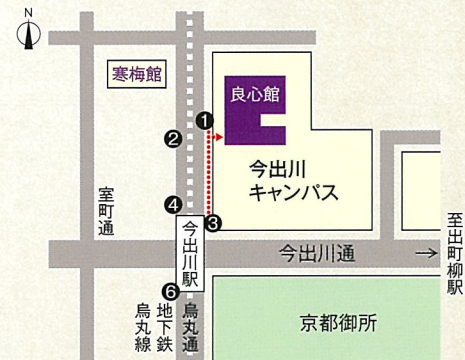

## 【学校説明会】地下1階

時間	内容
9:30	開場
10:00~10:10	開会・礼拝
10:10~10:30	同志社香里中学校・高等学校
10:30~10:50	同志社中学校・高等学校
〈休憩〉	
11:00~11:20	同志社国際中学校・高等学校
11:20~11:40	同志社女子中学校・高等学校
11:40~12:00	同志社幼稚園
〈休憩〉	
12:15~12:25	主催者挨拶
12:25~12:45	同志社国際学院
12:45~13:05	同志社小学校
〈休憩〉	
13:15~13:35	同志社大学
13:35~13:55	同志社女子大学

## 【個別相談会】1階 10:10~15:00

## 【会場】

### 同志社大学 今出川キャンパス 良心館

〒602-8580 京都市上京区今出川通烏丸東入

- ・京都市営地下鉄烏丸線「今出川駅」下車  
1番出口から徒歩1分(地下でも直結) 3番出口から徒歩3分
- ・京阪本線「出町柳駅」下車 徒歩15分

当日は駐車場が  
ございませんので、  
公共交通機関で  
ご来場ください。