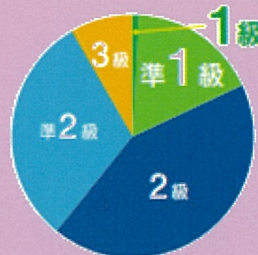

くんえい

オリジナルのお菓子
プレゼント!

授業見学
卒業生トーク
奨学金について

8/28(日)

制服紹介
授業体験
おいおいトーク

9/25(日)

クラブ発表
授業体験
おいおいトーク

10/30(日)

制服紹介
高校入試対策特別講座
卒業生トーク

2021年度
合格実績
547名

指定校
920

屋上で青春!

長期留学
短期留学
短期研修

英検に強い!

高校卒業時、生徒の92%が
英検準2級以上を取得!
大学入試でも加点や換算に!

駅手力徒歩5分!

自転車でも通える!

7つのコース

- 国際科
- 国際特進
- 国際進学
- 普通科
- 文理特進
- 英語進学
- 文理進学
- 総合進学・保育進学
- スポーツ・特技