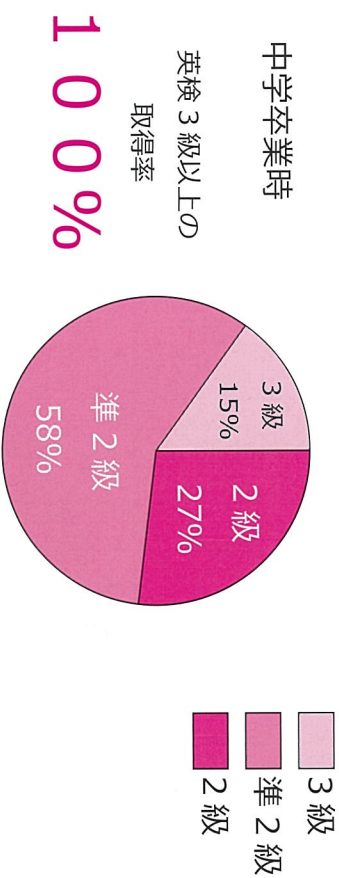

伸びる、伸ばす、ワクワクする学校です！

【2021 卒業生（中高一貫生徒）】

※()内は中1の学力推移調査（ベネッセ）偏差値

Aさん (48.1)→大阪公立大学進学！

Bさん (33.1)→上智大学進学！

Cさん (54.8)→同志社大学進学！

Dさん (47.5)→立命館大学進学！

「トイ」イン
スクールの
採用校に入学！

コロナ禍の中でも、継続して海外留学を実現

昨年 TBS 系列で放送された「ドラゴン桜」コミック版でも、
本校の留学教育が紹介されました。

©三田紀房/コルタ

右のQRコードから

イベントに

お申込みいただけます。

英検に強い薫英教育

英検実績は圧倒的！“使える英語”が身につきます。