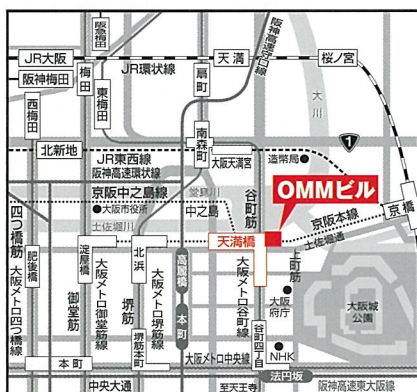

大阪私立学校展

11/13(日) **大阪通信制高校
合同相談会** OMMビル
2階

大阪私立学校展の入場には 事前のエントリーが 必要です!

必ず私学展の
ホームページから
事前エントリーの
上、お越し下さい。

事前エントリーの流れ

※電話、FAX、メール等での事前エントリーはできません。

STEP
1

ホームページへアクセス

STEP
2

注意事項等を確認し、申込サイトでユーザーID登録
「本登録完了のお知らせ」メールが届きます。

STEP
3

申込サイトにログインし、イベント申込
ここで希望の時間枠を選択します。

STEP
4

「イベント申込完了のお知らせ」メールが届けば
エントリー完了

届いたメールは入場時に必要ですので大切に保管してください

- 会場内ではマスク着用、検温、アルコール消毒の設置などの、感染症対策を行います。
- 大阪コロナ追跡システムの利用にご協力をお願いします。

ACCESS

天満橋OMMビル2階

〒540-0008 大阪市中央区大手前1-7-31

大阪メトロ谷町線「天満橋駅」下車「北改札口」、
京阪「天満橋駅」下車「東出口」より
OMMビル地下2階へ連絡通路で連絡。

新大阪駅	大阪メトロ御堂筋線(約10分) →	淀屋橋駅	京阪電車(約3分) →	天満橋駅
東梅田駅	大阪メトロ谷町線(約5分) →			
京橋駅	京阪電車(約2分) →			
なんば駅	大阪メトロ千日前線(約5分) →	谷町九丁目駅	大阪メトロ谷町線(約5分) →	
天王寺駅	大阪メトロ谷町線(約10分) →			
鶴橋駅	大阪メトロ千日前線(約2分) →	谷町九丁目駅	大阪メトロ谷町線(約5分) →	