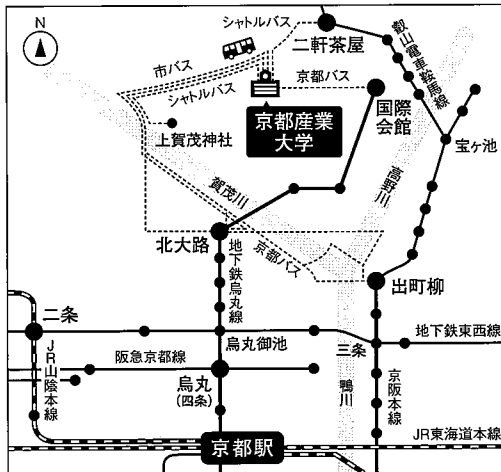

#### 理学部

■数理科学科 ■物理科学科  
■宇宙物理・気象学科

#### 生命科学部

■先端生命科学科  
■産業生命科学科

<b>京都駅</b> 所要時間 約29分 地下鉄 約20分 地下鉄 約14分	京都駅 約9分 国際会館駅 北大路駅
<b>大阪梅田駅</b> 所要時間 約65分 阪急 約41分	大阪梅田駅 約9分 鳥丸駅 地下鉄四条駅へ乗り換え 国際会館駅
<b>淀屋橋駅</b> 所要時間 約84分 京阪 約54分	淀屋橋駅 約30分 出町柳駅

※乗り換え時間は含まれません。