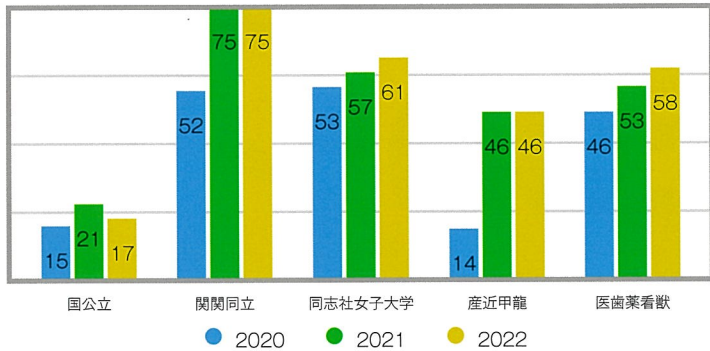

中学入試
必見

自己推薦入試制度

自己推薦入試は、志願者の人柄や価値観、小学校での活動を含めた多面的な指標による選考です。

	自己推薦相談会 日程	申込期間
第1回	10/23(日)・10/30(日)	10/4(火)～10/22(土)
第2回	11/23(水・祝)	10/4(火)～11/22(火)
第3回	12/18(日)	11/21(月)～12/17(土)

※詳しくは本校にお問い合わせいただくか、「2023年度生徒募集要項」をご覧ください。
※京都聖母学院小学校・香里ヌヴェール学院小学校の方は「自己推薦入試」で受験することはできません。

指定校推薦制度

指定校推薦制度とは、多くの私立大学で実施されている推薦入試の方法の一つ。大学から指定された教育機関(指定校)に推薦枠が与えられ、進学を希望する生徒に対して、面接などを行って入学を許可する制度です。

豊富な選択肢で進路選択も多様に！！ 121大学・学部 677名

関関同立

医歯薬看

同志社女子大学

43名

50名

50名

大学合格実績

コロナ禍初期より
2020年から2022年 **成績UP**

3年間の合格実績

国公立 53名 関関同立 202名 同志社女子 171名 産近甲龍 106名 医歯薬看獣 157名