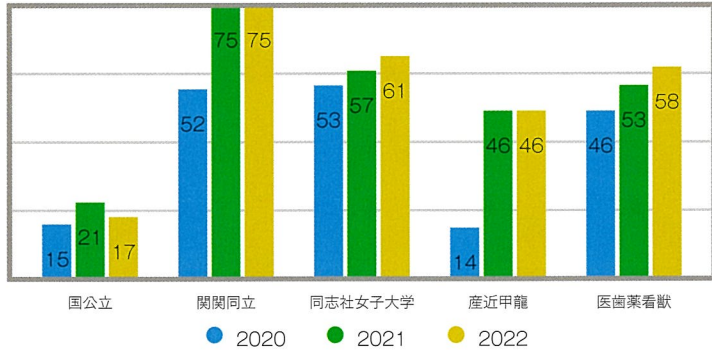

コース体制・入試・授業見学など、ご希望の内容をお伝えください。

※夏季一斉休校期間(8/8~8/18)は実施していません。

オンライン (Zoom)
での相談も受け付けて
おります。

お電話にて
申し込み
ください。

※新型コロナ感染拡大防止対策により、イベントの内容について変更する場合がございます。学校ホームページをご覧ください。
※イベントの申し込みは【学校HP】から(イベントの前日まで)。当日参加も受け付けておりますので、直接ご来校下さい。

大学合格実績

コロナ禍初期より

2020年から2022年

成績UP

3年間の合格実績

国公立 **53名** 関関同立 **202名** 同志社女子 **171名** 産近甲龍 **106名** 医歯薬看獣 **157名**

2022年3月卒業生207名
国公立大学 17名

- 京都大学 (文) 1名
- お茶の水女子大学 (文教育) 1名
- 大阪公立大学 (生活科学) 1名
- 京都府立大学 (公共政策) 2名
- 兵庫県立大学 (看護) 1名
- 滋賀県立大学 (人間文化) 1名
- 奈良女子大学 (理/生活環境) 3名
- 富山大学 (看護) 1名
- 京都府立医科大学 (看護) 2名
- 京都市立芸術大学 (音楽/美術) 2名
- 奈良県立医科大学 (看護) 1名
- 岡山県立大学 (デザイン) 1名