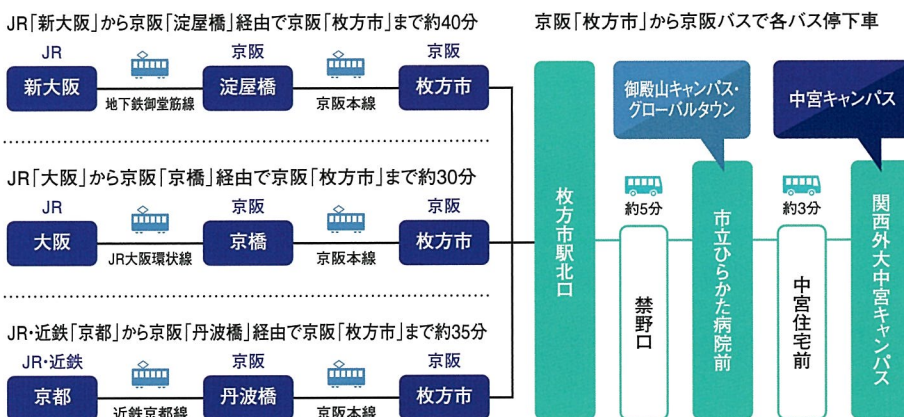

入試について知りたい!

- 入試概要説明
- 入試相談コーナー
- 入試対策講座ベーシック編(7・8月)
- 公募制推薦入試対策講座(9月)
- 一般入試対策講座(12月)

ほかにもこれが知りたい!

- クラブ・サークル紹介
- 奨学金制度説明
- 就職・キャリア支援説明
- 学生生活相談コーナー
- 就職相談コーナー

新学部・新学科について知りたい!

国際共生学部
国際共生学科
(仮称・設置構想中)

外国語学部 **英語・デジタル
コミュニケーション学科**
(仮称・設置構想中)

オープンキャンパスにてイベントを開催予定!

その他イベント盛りだくさん!

- 外大生オープニングスピーチ
- 留学生イベント
- その他特別企画

など

※イベントの内容や実施形式は、変更になる場合があります。

国際共生学部

College of Global Engagement

国際共生学科

4年間、オールイングリッシュ。
留学生と共に学ぶ。

2023年 4月開設予定

(仮称・設置構想中)

英語 × デジタル。
次代を見据えた新学科。

外国語学部
**英語・デジタル
コミュニケーション学科**

各キャンパスへのアクセス

関西外大

KANSAI GAIDAI UNIVERSITY
KANSAI GAIDAI COLLEGE