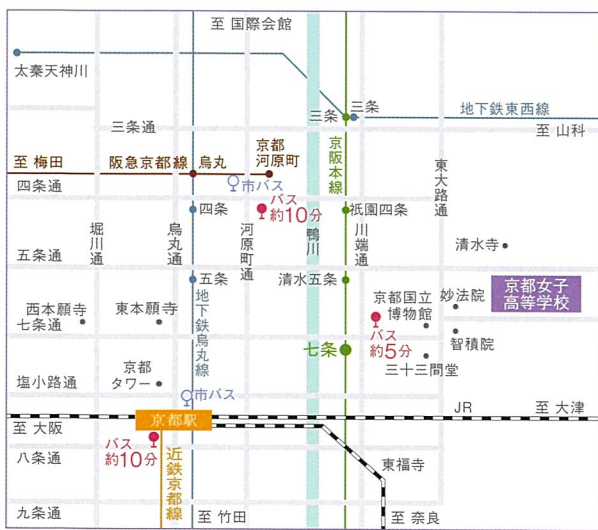

KYOTO GIRLS' SENIOR HIGH SCHOOL EVENT GUIDE 2022

入試説明会

要申込

10/22 (土)  
11/26 (土)

14:00~16:00  
場 所：京都女子高等学校  
内 容：学校説明・入試ガイダンス・  
校内見学・個別相談

学校見学会

要申込

6/18 (土)・7/23 (土)・10/8 (土)  
11/5 (土)・12/10 (土)

14:00~16:00  
場 所：京都女子高等学校  
内 容：ミニ学校説明・校内見学・  
個別相談

個別相談会梅田会場

要申込

日程はHPでご確認ください  
場 所：京都女子大学 大阪オフィス  
(JR大阪駅前)  
内 容：個別相談

お申し込みは、本校HPからご予約ください。

※イベントの日程・内容は変更になる場合があります。詳しくはHPにてご確認ください。

- 交通のご案内 ※本校では駐車場は用意しておりませんので、公共交通機関をご利用ください。
- JR京都駅・近鉄京都駅から
    - 市バス 206 208 または 100 系統で「東山七条」まで約10分、下車後徒歩で約5分。  
※但し100系統は休運中(2022年4月現在)
  - JR京都駅八条口から
    - プリンセスラインバス 京都女子大学前行 で「京都女子中高前」まで約10分、下車後すぐ。
  - 阪急京都河原町駅 6番出口から
    - 市バス 207 系統で「東山七条」まで約15分、下車後徒歩で約5分。
  - 阪急京都河原町駅 2番出口 (河原町通を南へ徒歩80mの乗り場) から
    - プリンセスラインバス 京都女子大学前行 で「京都女子中高前」まで約10分、下車後すぐ。
  - 京都七条駅から
    - 徒歩約15分。
    - プリンセスラインバス 京都女子大学前行 で「京都女子中高前」まで約5分、下車後すぐ。