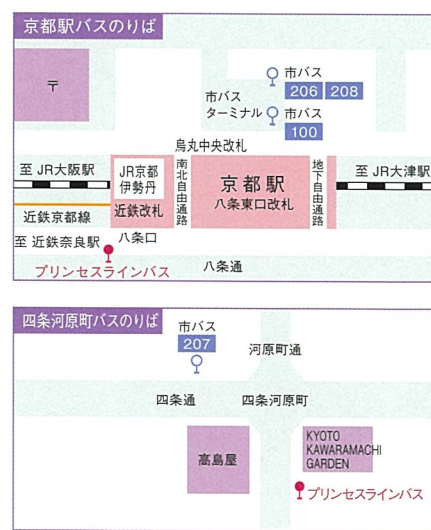

KYOTO GIRLS' SENIOR HIGH SCHOOL EVENT GUIDE 2022

入試説明会

要申込

10/22 (土)  
11/26 (土)

14:00~16:00  
場 所：京都女子高等学校  
内 容：学校説明・入試ガイダンス・  
校内見学・個別相談

学校見学会

要申込

6/18 (土)・7/23 (土)・10/8 (土)  
11/5 (土)・12/10 (土)

14:00~16:00  
場 所：京都女子高等学校  
内 容：ミニ学校説明・校内見学・  
個別相談

個別相談会梅田会場

要申込

日程はHPでご確認ください  
場 所：京都女子大学 大阪オフィス  
(JR大阪駅前)  
内 容：個別相談

お申し込みは、本校HPからご予約ください。

※イベントの日程・内容は変更になる場合があります。詳しくはHPにてご確認ください。

- 交通のご案内 ※本校では駐車場は用意しておりませんので、公共交通機関をご利用ください。
- JR京都駅・近鉄京都駅から
    - 市バス 206 208 または 100 系統で「東山七条」まで約10分、下車後徒歩で約5分。  
※但し100系統は休運中(2022年4月現在)
  - JR京都駅八条口から
    - プリンセスラインバス 京都女子大学前行 で「京都女子中高前」まで約10分、下車後すぐ。
  - 阪急京都河原町駅 6番出口から
    - 市バス 207 系統で「東山七条」まで約15分、下車後徒歩で約5分。
  - 阪急京都河原町駅 2番出口 (河原町通を南へ徒歩80mの乗り場) から
    - プリンセスラインバス 京都女子大学前行 で「京都女子中高前」まで約10分、下車後すぐ。
  - 京都七条駅から
    - 徒歩約15分。
    - プリンセスラインバス 京都女子大学前行 で「京都女子中高前」まで約5分、下車後すぐ。