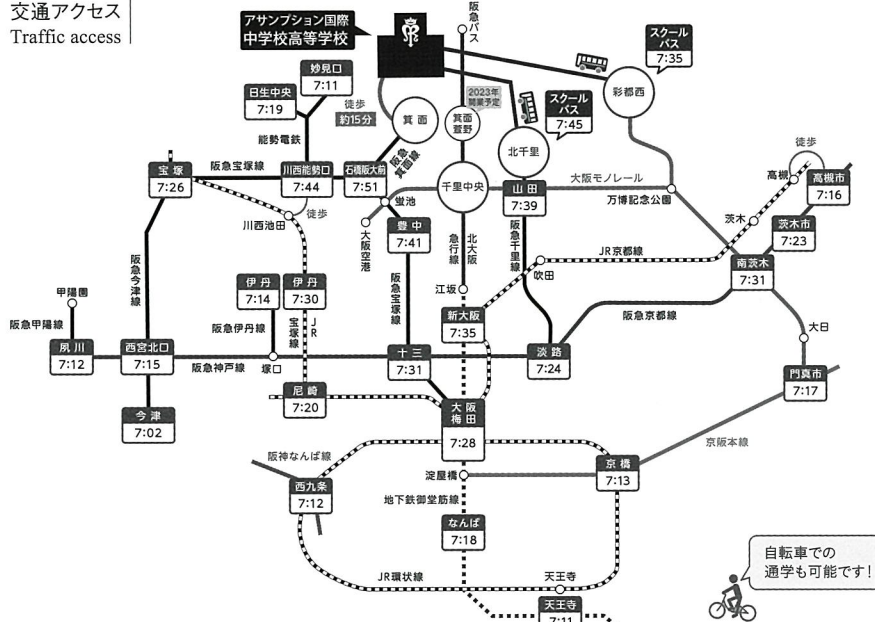

アサンプション国際は、
協定校推薦入学制度を利用して、
関西学院大学の全学部へ推薦入学できます!

関西学院大学と本校の協定推薦入学制度を利用すれば、有利な条件で大学入試を突破することが出来ます。

**推薦受け入れ枠は
全学部で25名※!**

※大学による成績・資格の基準あり

主な大学合格状況 ※過去5年間の実績

- | | | |
|----------|---------|---------|
| 東京藝術大学 | 琉球大学 | 京都薬科大学 |
| 大阪教育大学 | 叡啓大学 | 関西学院大学 |
| 佐賀大学 | 国際基督教大学 | 関西大学 |
| 神戸市外国語大学 | 慶應義塾大学 | 同志社大学 |
| 神戸大学 | 立命館大学 | 立命館大学 |
| 京都工芸繊維大学 | 明治大学 | 近畿大学 |
| 京都市立芸術大学 | 中央大学 | 甲南大学 |
| 島根大学 | 大阪医科大学 | 龍谷大学 |
| 鳥取大学 | 大阪歯科大学 | 関西外国語大学 |
| 宮崎大学 | 大阪薬科大学 | 神戸女学院大学 |

交通アクセス Traffic access

阪急電車をご利用の場合

- 箕面駅より東へ徒歩約15分

バスをご利用の場合

- 如意谷線「如意谷住宅前」下車 → 徒歩(約3分)
- 白鳥線「第二中学校口」下車 → 徒歩(約5分)
- 箕面山麓線「山麓公園前」下車すぐ
- 石橋線「智野三平前」下車 → 徒歩(約15分)

北大阪急行(地下鉄御堂筋線)・モノレールの場合

- 千里中央駅 → 阪急バス「ルミナス箕面の森」ゆき(約15分) → 「如意谷住宅前」下車 → 徒歩(約2分)
- 千里中央駅 → 阪急バス「箕面」ゆき(約15分) → 「第二中学校口」下車 → 徒歩(約2分)

スクールバスの場合

- スクールバスが北千里駅(本校まで約15分)、彩都西駅(本校まで約20分)の2カ所から出ております