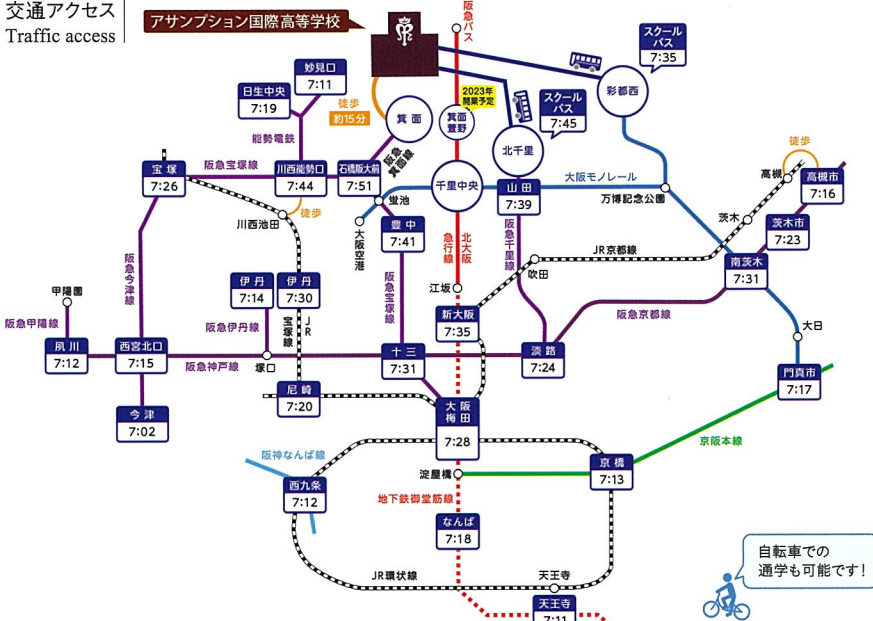

12/3(土) PM 学校説明・入試説明会

※1 同内容のイベントになります。
※2 同内容のイベントになります。
※3 午前の部・午後の部は同内容のイベントになります。

アサンプション国際は、
協定校推薦入学制度を利用して、
関西学院大学の全学部へ推薦入学できます!

関西学院大学と本校の協定推薦入学制度を利用すれば、有利な条件で大学入試を突破することが出来ます。

推薦受け入れ枠は
全学部で**25名**※!

交通アクセス Traffic access

阪急電車をご利用の場合

- 箕面駅より東へ徒歩約15分

バスをご利用の場合

- 如意谷線「如意谷住宅前」下車 → 徒歩(約3分)
- 白鳥線「第二中学校口」下車 → 徒歩(約5分)
- 箕面山麓線「山麓公園前」下車すぐ
- 石橋線「萱野三平前」下車 → 徒歩(約15分)

北大阪急行(地下鉄御堂筋線)・モノレールの場合

- 千里中央駅 → 阪急バス「ルミナス箕面の森」ゆき(約15分) → 「如意谷住宅前」下車 → 徒歩(約2分)
- 千里中央駅 → 阪急バス「箕面」ゆき(約15分) → 「第二中学校口」下車 → 徒歩(約2分)

スクールバスの場合

- スクールバスが北千里駅(本校まで約15分)、彩都西駅(本校まで約20分)の2カ所から出ております