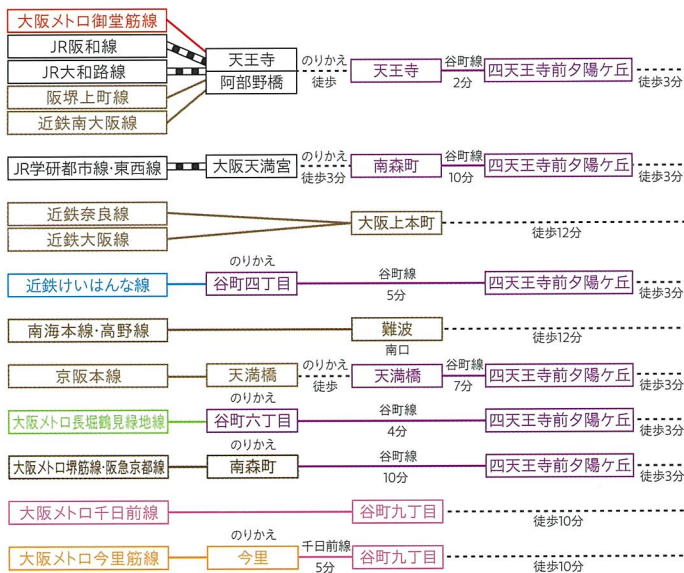

大阪夕陽丘学園高等学校

公式HP

もっと知りたい!

大阪夕陽丘学園高校

1 CHECK!!

YouTubeで未来の学園生活をイメージしよう!

2020年より、公式YouTubeアカウントを開設しました。大阪夕陽丘学園高校の学びやクラブ、制服などを動画で詳しく紹介しています。また、動画内では生徒の生の声も届け、学校生活についてさらに詳しく知りたい方は必見です。

動画一例

クラブ紹介

学校及びコース紹介

新制服誕生!

コース長からのメッセージ

2 CHECK!!

LINE登録で行事・入試情報が届く!

LINE公式アカウントでは、大阪夕陽丘学園高校に関するトピックスや生徒たちの日々の様子を写真と共に投稿しています。また、入試説明会やオープンスクールの告知など、行事や入試に関する情報を随時配信。LINEを登録して、ホームページやパンフレットでは紹介しきれない魅力を感じてください。

マスコットキャラクター「夕陽くん」のアイコンが目印です

YouTube

LINE

アクセスはこちらから!

ACCESS

大阪夕陽丘学園高等学校

- 大阪メトロ谷町線「四天王寺前夕陽ヶ丘」駅より北へ徒歩3分
- 近鉄「大阪上本町」駅より南西へ徒歩12分
- JR「天王寺」駅より北へ徒歩20分
- 南海「なんば」駅より東へ徒歩12分
- 大阪メトロ谷町線「東梅田」駅から「四天王寺前夕陽ヶ丘」駅まで12分

併設

大阪夕陽丘学園短期大学

食物栄養学科 キャリア創造学科 TEL:06-6771-5183 (短大代表) <https://www.oyg.ac.jp/js/>

大阪夕陽丘学園高等学校

特進I類コース 特進II類コース 文理進学コース 英語国際コース 音楽コース 美術コース