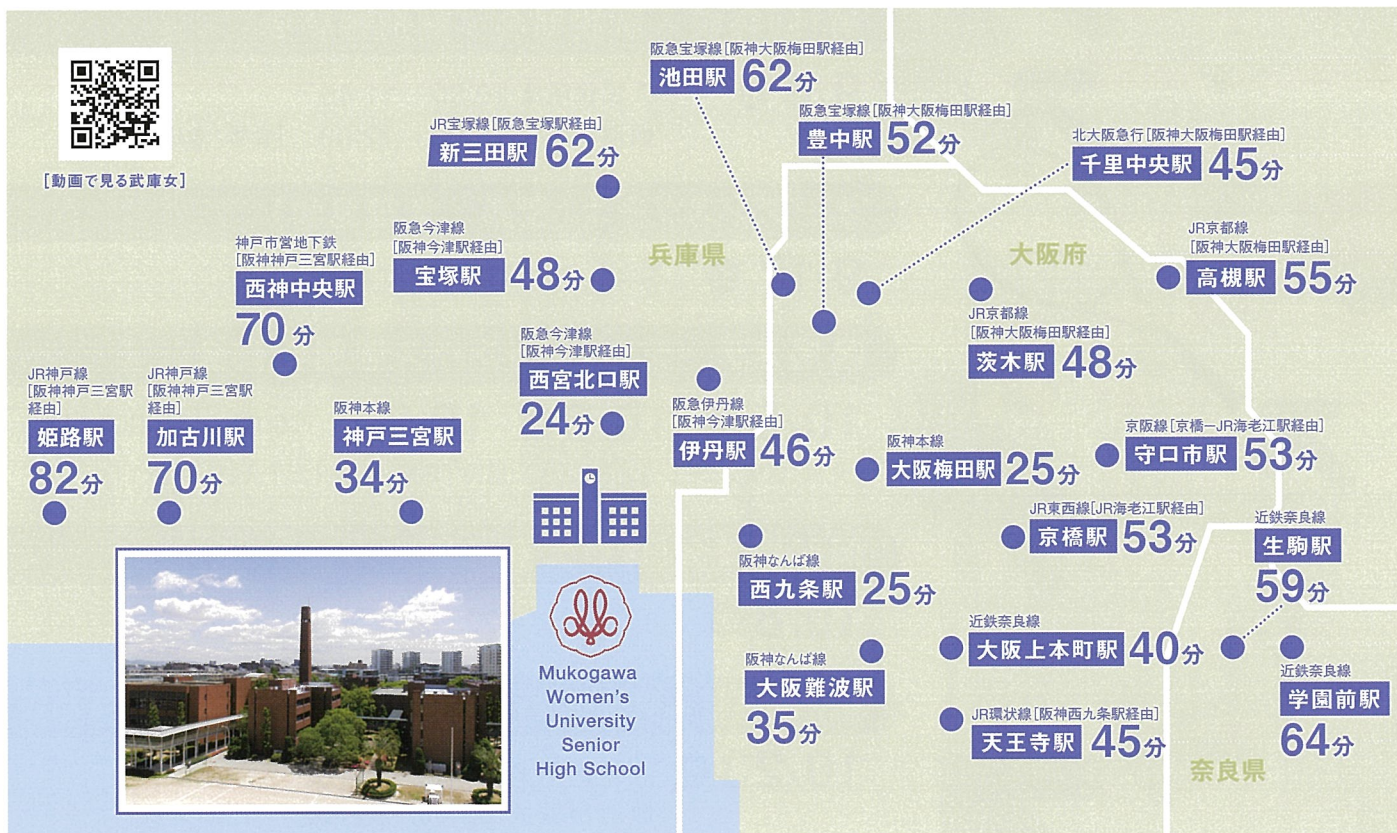

[入試相談室] TEL.0798-47-8102 FAX.0798-47-8110

[イベント申込専用]

イベントの
予約は
こちらから!

みなさんの最寄駅から阪神「甲子園駅」を利用し、スムーズに通学できます。

最寄駅から阪神「甲子園駅」下車、阪神バスで「武庫川女子大附属中高前」バス停までの時間

クラブ活動 武庫女は部活動も活発に行い、それぞれの目標に向かって日々頑張っています!

文化部 → 体育部 [クラブ紹介]

- 文化部
- 文芸部
 - 演劇部
 - 英語部
 - 書道部
 - 美術部
 - 地理(歴史)部
 - 自然科学部
 - 数学部
 - 写真部
 - 放送部
 - 天文部
 - 家政部
 - 被服部
 - 園芸部
 - コーラス部
 - オーケストラ部
 - マーチングバンド部
 - 茶道部
 - 華道部
 - ボランティア部
 - 箏曲部
 - パソコン部

- 体育部
- 体操部
 - 新体操部
 - 陸上競技部
 - バレーボール部
 - バスケットボール部
 - ソフトボール部
 - バドミントン部
 - 水泳部
 - テニス部
 - ソフトテニス部
 - 卓球部
 - ハンドボール部
 - バトントワリング部
 - 剣道部
 - 創作ダンス部
 - 柔道部
 - カヌー部
 - 空手道部