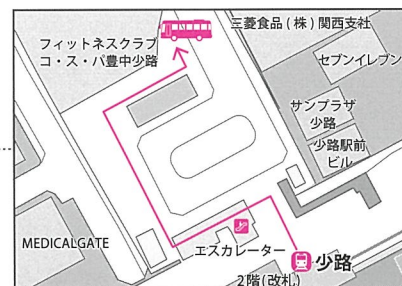

<https://www.baika-jh.ed.jp>

HPの「梅花中学校オープンキャンパス」ページまたは右側のQRコードよりお申込みください。

2. FAX申込

下記ご記入の上、06-6846-4615 に送信ください。

フリガナ			
生徒名			
小学校名	立 小学校 年生	塾名	()教室 ※教室名もご記入ください
住所	〒 - -		
電話番号	- -	日中ご連絡先	- -
E-mail			
関心のあるコース	<input type="checkbox"/> 進学チャレンジコース <input type="checkbox"/> 舞台芸術エレガンスコース <input type="checkbox"/> 未定		
希望のアクティビティ	※希望の番号をご記入ください。 1.薬膳朝ごはんと薬膳弁当! 2.アートデザインワークショップ 3.チアリーディング体験 4.製菓体験 0.参加しない		参加人数 (本人も含む) 名 ※お友達と参加の場合、別途お友達の申込みも必要です。

お持ち物について

チアリーディング体験

- 【生徒】 運動できる服装、室内シューズ、飲み物、タオル
【保護者】 上履き

製菓体験

- 【生徒】 エプロン、三角巾、ハンドタオル
【保護者】 なし

その他のアクティビティに持ち物はありません。

- 阪急宝塚線「豊中」駅から徒歩約13分
- 大阪モノレール「少路」駅からスクールバス約10分
- 「千里中央」「桃山台」から阪急バス「梅花学園前」下車すぐ

※本校に駐車スペースはございません。

お車のご来校はご遠慮ください。近隣店舗への駐車もご遠慮ください。

スクールバス乗車地

大阪モノレール「少路」駅

※改札口を出て、エスカレーターをご利用の上、1階へ降りて、右方向へお進みください。

スクールバスダイヤ

- | | |
|-------------|-------------|
| ● 少路駅 発 | ● 学校 発 |
| 13:15～13:45 | 15:00～16:30 |
| 随時運行 | 随時運行 |