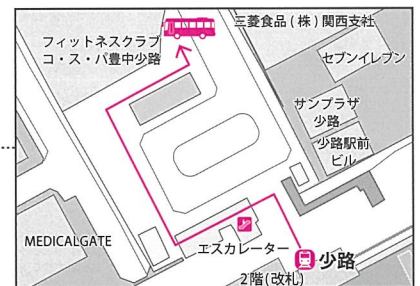

スクールバス

シリコンバレー
ラボ

English Only Space

学校とモノレール
少路駅間を運行します!
詳細は裏面を
ご覧ください。

Elegance
Express mini

梅花高等学校

〒560-0011 大阪府豊中市上野西1-5-30 @baikajhed

TEL 06-6852-0002(入試広報部直通) FAX 06-6846-4615 E-mail nyushi@baika-jh.ed.jp

梅花高等学校 第4回オープンキャンパス

2022年9月25日(日)

申込締切
9月24日(土)

WEBまたはFAXでお申込みください

1. WEB申込 <https://www.baika-jh.ed.jp>

HPの「梅花高等学校オープンキャンパス」ページまたは右側のQRコードよりお申込みください。

2. FAX申込 下記ご記入の上、06-6846-4615 に送信ください。

フリガナ			
生徒名			
中学校名	立	中学校	年生
住所	〒 - -		
電話番号	- -	日中ご連絡先	- -
E-mail			
希望の アクティビティ ※希望の番号を 記入ください。	午前・午後 (○をつけてください)	1. アートデザインワークショップ 4. ミュージカルワークショップ(午前のみ)	2. 製菓体験 5. ダンスワークショップ(午後のみ) 0. 参加しない
関心のある 専攻	<input type="checkbox"/> 総合進学 <input type="checkbox"/> 舞台芸術 <input type="checkbox"/> 特進S	<input type="checkbox"/> 国際教養 <input type="checkbox"/> アートデザイン マンガ・イラスト <input type="checkbox"/> 医療看護	<input type="checkbox"/> こども保育 <input type="checkbox"/> 調理・製菓 <input type="checkbox"/> 未定
	ご来校人数 (本人も含む)	名	
	※お友達と参加の場合、別途申込みが必要です。(お友達の人数を参加人数には含めないでください。)		

お持ち物について

ミュージカルワークショップ・
ダンスワークショップ

- [生徒]
- ①運動できる服
 - ②室内シューズ
 - ③飲み物
 - ④タオル

[保護者]
上履き

製菓体験

- [生徒]
- ①エプロン
 - ②三角巾
 - ③ハンドタオル

[保護者]
なし

その他のアクティビティに
持ち物はありません。

- 阪急宝塚線「豊中」駅から徒歩約13分
 - 大阪モノレール「少路」駅からスクールバス約10分
 - 「千里中央」「桃山台」から阪急バス「梅花学園前」下車すぐ
- ※本校に駐車スペースはございません。
お車でのご来校はご遠慮ください。近隣店舗への駐車もご遠慮ください。

スクールバス乗車地

大阪モノレール「少路」駅
※改札口を出て、エスカレーターをご利用の上、
1階へ降りて、右方向へお進みください。

スクールバスダイヤ