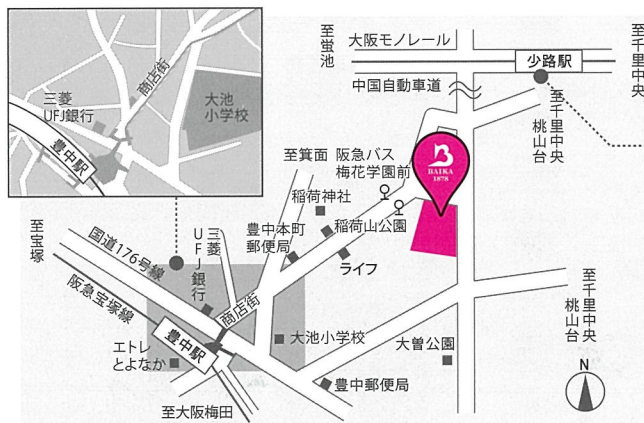

梅花高等学校 第4回オープンキャンパス

2022年9月25日(日)

申込締切
9月24日(土)

WEBまたはFAXでお申込みください

1. WEB申込 <https://www.baika-jh.ed.jp>

HPの「梅花高等学校オープンキャンパス」ページまたは右側のQRコードよりお申込みください。

2. FAX申込 下記ご記入の上、06-6846-4615 に送信ください。

フリガナ			
生徒名			
中学校名	立	中学校	年生
住所	〒 - -		
電話番号	- -	日中ご連絡先	- -
E-mail			
希望の アクティビティ ※希望の番号を 記入ください。	午前・午後 (○をつけてください)	1. アートデザインワークショップ 4. ミュージカルワークショップ(午前のみ)	2. 製菓体験 5. ダンスワークショップ(午後のみ) 0. 参加しない
関心のある 専攻	<input type="checkbox"/> 総合進学 <input type="checkbox"/> 舞台芸術 <input type="checkbox"/> 特進S	<input type="checkbox"/> 国際教養 <input type="checkbox"/> アートデザイン マンガ・イラスト <input type="checkbox"/> 医療看護	<input type="checkbox"/> こども保育 <input type="checkbox"/> 調理・製菓 <input type="checkbox"/> 未定
	ご来校人数 (本人も含む)	名	
	※お友達と参加の場合、別途申込みが必要です。(お友達の人数を参加人数には含めないでください。)		

- 阪急宝塚線「豊中」駅から徒歩約13分
 - 大阪モノレール「少路」駅からスクールバス約10分
 - 「千里中央」「桃山台」から阪急バス「梅花学園前」下車すぐ
- ※本校に駐車スペースはございません。
お車でのご来校はご遠慮ください。近隣店舗への駐車もご遠慮ください。

スクールバス乗車地

大阪モノレール「少路」駅
※改札口を出て、エスカレーターをご利用の上、
1階へ降りて、右方向へお進みください。

スクールバスダイヤ