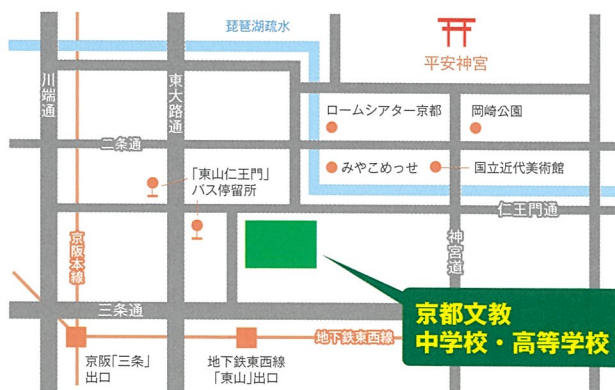

京都文教ならではの充実した施設をご案内します。伝統を感じる礼拝堂から室内プール、さらにはランチルームまで、校内を探検しよう。

何でもわかる! 個別相談

将来のこと、学校生活のこと、入試や学業のことなどあらゆる疑問・質問に教員がご答えします。

※イベント参加申し込み時に、ご希望の時間をお申し込みください。

※実施内容は変更される場合があります

部活動・同好会一覧

- 硬式野球部
- 男子バスケットボール部
- 写真部
- 英語研究部
- 放送同好会
- 陸上部
- 女子バスケットボール部
- 理化部
- 演劇部
- ボランティア同好会
- ソフトテニス部
- バドミントン部
- 園芸部
- ダンス部
- MAGIC 同好会
- 水泳部
- 卓球部
- 将棋部
- 鉄道研究同好会
- 柔道部
- 剣道部
- 漫画研究部
- ポップスボーカル同好会
- バレーボール部
- 軟式野球部
- 煎茶部
- 軽音楽部
- 男子サッカー部
- バトン部
- 吹奏楽部
- 書道部
- 女子サッカー部
- 美術部
- 伝統芸能部
- 洋舞部

※大会等の関係で当日見学・体験いただけない部活動もあります。当日活動している部活動についてはHPをご覧ください。

硬式野球部・陸上部の体験は5部活体験会チラシのQRコードからお申し込みください。(硬式野球部の体験は京都文教大学で実施します。)

お問合せは入試対策室
075-752-6818

京都文教の入試イベントスケジュール

10月1日(土)	10:00～12:00 特進コース体験会(高校受験)
10月8日(土)	9:00～16:30 プチキャンパス
10月15日(土)	8:30～11:30 第1回文教プレテスト(中学受験)
11月3日(木・祝)	9:30～16:00 第2回オープンキャンパス
11月10日(木)	17:00～18:30 miniオープンキャンパス
11月13日(日)	8:30～11:30 第2回文教プレテスト(中学受験)
11月18日(金)	17:00～18:30 miniオープンキャンパス
11月26日(土)	9:30～12:30 中学入試説明会
11月27日(日)	9:30～12:30 第1回高校入試説明会
11月27日(日)	14:00～17:00 第2回高校入試説明会
12月3日(土)	9:30～12:30 第3回高校入試説明会
12月17日(土)	9:00～16:30 個別相談会
12月19日(月)～21日(水)	16:00～19:00 個別相談会WEEK

学校へのアクセス

- 地下鉄東西線「東山」駅2番出口より北へ徒歩約3分
- 京阪電車「三条」駅8・9番出口より東へ徒歩約10分
- 市バス「東山仁王門」停留所より徒歩2分

ご注意

- 入試イベントについては、新型コロナウイルス感染拡大防止対策をとりながら開催しております。
- 今後社会情勢により延期・中止する場合がありますので、最新情報については各イベント当日までにHPでご案内しますので、ご確認をお願いいたします。
- 今年度、すべてのイベントは申し込み制です。定員になり次第締め切らせていただきます。
- 入校の際、検温させていただきます。37度3分以上の際は入校できません。
- 発熱や咳等、風邪の症状がある方、または体調に不安がある方は参加をご遠慮ください。