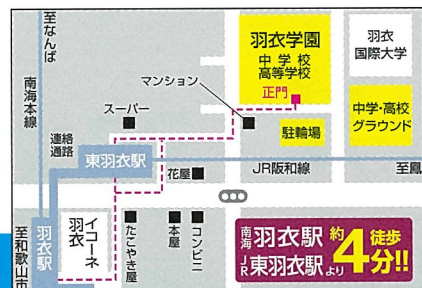

受験生・保護者対象

コース選択のアドバイスから受験勉強の
ポイントまで、何でもお気軽にご相談ください。
※保護者様だけのご相談も受け付けております。

羽衣学園
公式アカウント

入試イベントスケジュール

第2回 11/12 午後 土

第3回 12/3 午後 土

入試個別相談会

12/10 午後 土

12/17 午後 土

クリスマスイブの校内見学会

12/24 午後 土

羽衣学園高等学校

〒592-0003 大阪府高石市東羽衣1丁目11番57号 TEL 072-265-7561(代) FAX 072-262-3385

通学便利!! なんば・天王寺より 約20分!

南海「羽衣駅」・
JR「東羽衣駅」下車 徒歩約4分

南海 羽衣駅 約4分 徒歩
JR 東羽衣駅 徒歩約4分