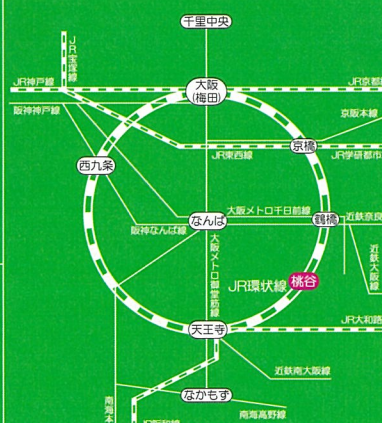

芸術実技講習会 総合芸術コース 実技入試希望者(中3生)対象

音楽 (ピアノ・声楽・管楽器)・美術・ダンス
弦楽器・打楽器

10/29 (土) 14:00 ~ 2023年2月の入試本番と
11/19 (土) 14:00 ~ 同じ雰囲気なかで入試に向けて
12/ 3 (土) 14:30 ~ 適切なアドバイスをします。
12/14 (水) 15:30 ~ 本校での芸術実技入試を考えて
いる方は、ぜひ受講してください。

※参加費無料 複数回受講できます

クリスマス・
キャンドルライトサービス 12/22(木) 16:00 ~

- 中学生と保護者のみなさんを特別にご招待(予定)
※新型コロナウイルス感染症の発症状況によっては
ご招待が取り止めとなる場合があります。

お申し込みは Web サイト or お電話で!

TEL 06-6741-7005

URL <https://www.poole.ed.jp/>

プール学院高等学校
POOLE GAKUIN SENIOR HIGH SCHOOL