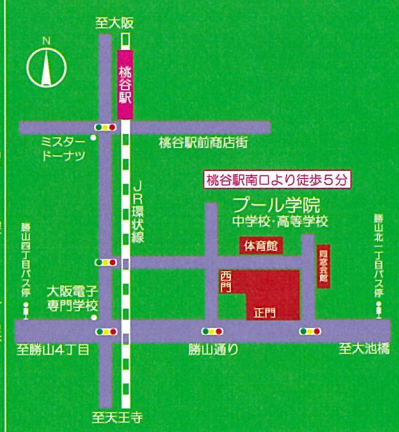

芸術実技講習会 総合芸術コース 実技入試希望者(中3生)対象

音楽 (ピアノ・声楽・管楽器)・美術・ダンス
弦楽器・打楽器

10/29 (土) 14:00 ~ 2023年2月の入試本番と
11/19 (土) 14:00 ~ 同じ雰囲気なかで入試に向けて
12/ 3 (土) 14:30 ~ 適切なアドバイスをします。
12/14 (水) 15:30 ~ 本校での芸術実技入試を考えて
いる方は、ぜひ受講してください。

※参加費無料 複数回受講できます

クリスマス・
キャンドルライトサービス 12/22(木) 16:00 ~

- 中学生と保護者のみなさんを特別にご招待(予定)
※新型コロナウイルス感染症の発症状況によっては
ご招待が取り止めとなる場合があります。

お申し込みは Web サイト or お電話で!

TEL 06-6741-7005

URL <https://www.poole.ed.jp/>

プール学院高等学校
POOLE GAKUIN SENIOR HIGH SCHOOL