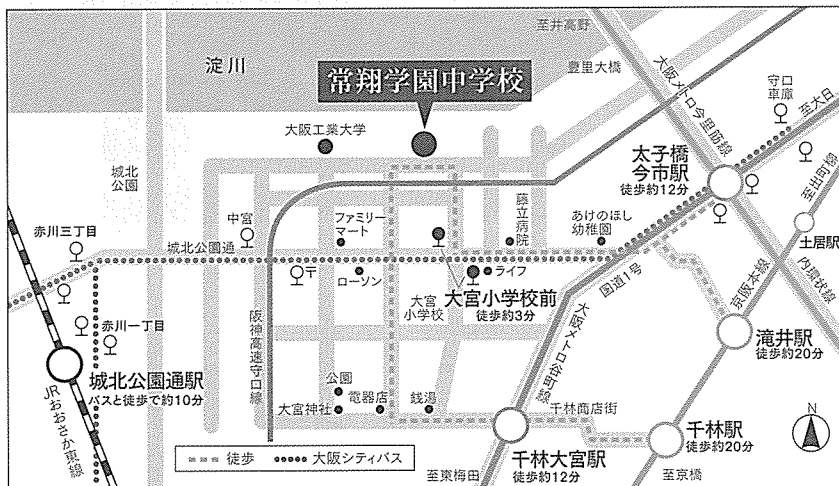

### Jテスト1

対象:小学校6年生

入試本番に  
向けた  
模擬試験!

第3回

11/19(土) 9:00~11:00

## 一人ひとりの生徒を大切にする教育

~保護者の目線を見た常翔学園~

9:00  
↓  
11:00

- ◆JPCシステムと保護者との信頼関係  
※卒業生・在校生の保護者とのパネルディスカッション
- ◆Jテストの出題解説
- ◆「学校紹介」「2023年度入試」について

説明会  
終了後  
(希望者のみ)

- ◆施設見学
- ◆本校教員への個別相談

同日開催

### Jテスト2

対象:小学校6年生

※上履きと下足袋をお持ちください。 ※駐車場はございませんので、お車でのご来校はお控えください。

※自転車での来校の場合は駐輪場をご利用いただけます。 ※プログラムは変更となる場合があります。予めご了承ください。

- 大阪シティバス34号系統「大宮小学校前」徒歩約3分
- 大阪メトロ「千林大宮駅」「太子橋今市駅」徒歩約12分
- 京阪本線「千林駅」「滝井駅」徒歩約20分
- JRおおさか東線「城北公園通駅」よりバスと徒歩で約10分

アクセスにつきましては、  
公式ホームページの  
「交通アクセス」を  
ご覧ください。