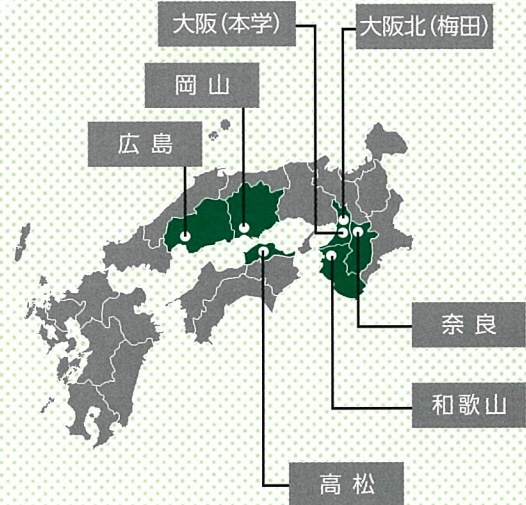

## 試験科目・配点・試験時間

試験科目	解答方式	配点	試験時間
国語	マークシート方式	各100点	14:00~15:20 (80分間)
英語			
数学			

## 選考方法

- ①基礎能力検査[200点満点]  
上記試験科目3教科の中から2教科を試験時間中に選択
  - ②調査書[50点満点] ※全体の学習成績の状況を10倍
  - ③資格点[100点満点] ※資格取得の申請者のみ対象
- 〈全受験者〉①+②の合計[250点満点]で選考

〈資格申請者〉[A]、[B]のうち高得点のスコアで選考

## 試験地

〔公募制推薦入試(前期)〕

※広島は11/19のみ、岡山は11/20のみ  
※公募制推薦入試(後期)は大阪(本学)のみ

1回の入学検定料  
10,000円

最大 **5** 学部 出願できる!

国際コミュニケーション学部 国際観光学部  
経済学部 流通学部 経営情報学部