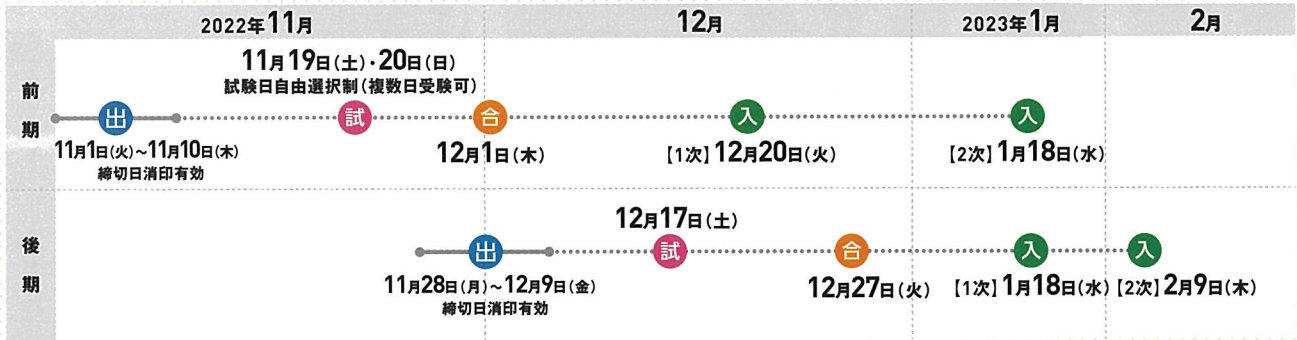

#### 入試成績優秀者対象の 給付型奨学金制度!

公募制推薦入試(前期)では、得点率80%以上(200点以上/250点満点)を得点した方を対象に、200,000円(入学年度のみ)を給付します。

※人数制限はありません。後期日程は対象外となります。

(※)対象資格については、裏面をご確認ください。

■国際コミュニケーション学部 ■国際観光学部 ■経済学部 ■流通学部 ■経営情報学部

[本キャンパス] 〒580-8502 大阪府松原市天美東5丁目4番33号  
[南キャンパス] 〒580-0033 大阪府松原市天美南1丁目108番1号  
[あべのハルカスキャンパス] 〒545-6023 大阪府大阪市阿倍野区  
阿倍野筋1丁目1番43号あべのハルカス23階

# 公募制推薦入試(前期・後期)概要

## 入試スケジュール

※出願はインターネット出願となります。インターネット出願の方法については、令和5(2023)年度「インターネット出願の手引き」をご覧ください。