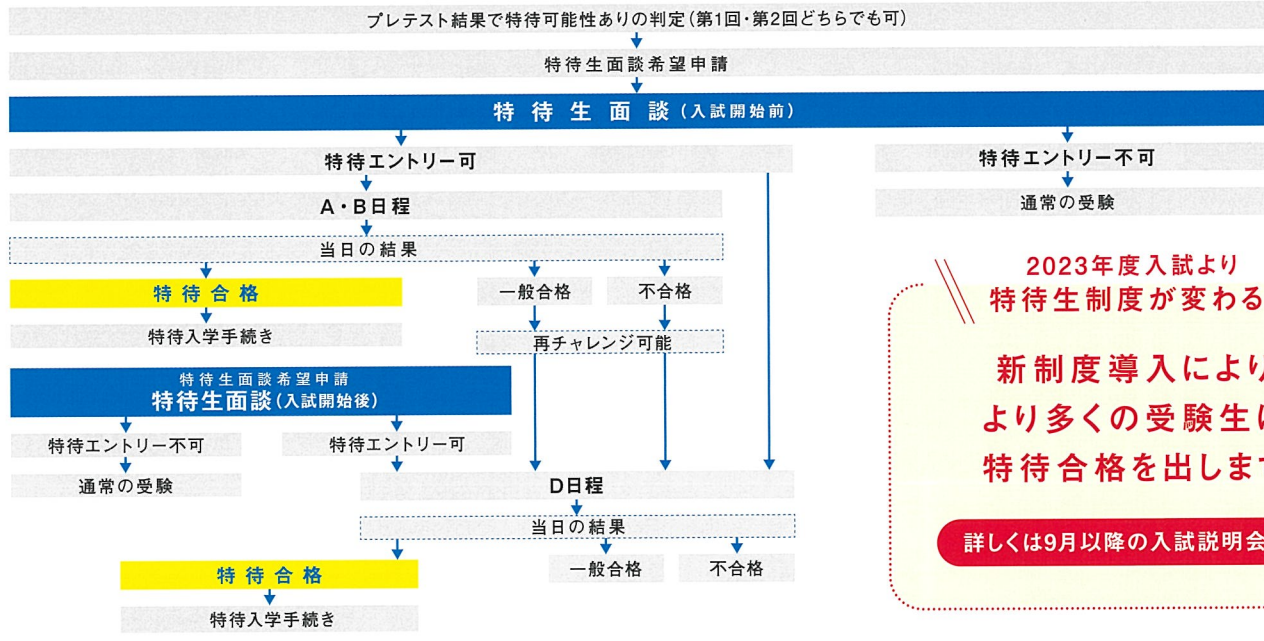

point

- 本校オリジナル成績帳票で、詳細に成績を分析。
- 本校の教員が、成績帳票を基に個別指導。
- プレテストを受験した児童・保護者のみ参加していただけます。

第1回

10/22^土・23^日

申込締切日

10月20日(木)

両日とも9:00~16:00

第2回

11/19^土・20^日

申込締切日

11月17日(木)

両日とも9:00~16:00

※ホームページから事前のお申込が必要です。

プレテストで**特待可能性**を判定！～特待生決定までの流れ～

**2023年度入試より
特待生制度が変わる!**

**新制度導入により
より多くの受験生に
特待合格を出します**

詳しくは9月以降の入試説明会にて

2018～2022年卒業生の中学入学前プレテスト結果と主な合格大学

プレテスト 得点率	6年後合格大学		
	国公立大	私立医歯薬	私立大
70点以上	<ul style="list-style-type: none"> 神戸 山形 下関市立 	<ul style="list-style-type: none"> 奈良県立 前橋工科 北見工業 鳥取 	<ul style="list-style-type: none"> 関西医科(医) 日本(医) 慶應義塾 同志社
50～69点	<ul style="list-style-type: none"> 富山(医) 兵庫県立 公立はこだて未来 豊橋技術科学 	<ul style="list-style-type: none"> 大阪市立 和歌山 筑波 高知工科 	<ul style="list-style-type: none"> 金沢医科(医) 関西学院 関西外国語
49点以下	<ul style="list-style-type: none"> 滋賀 岡山県立 都留文科 広島市立 岡山 長崎 	<ul style="list-style-type: none"> 近畿(医) 大阪歯科(歯) 大阪大谷(薬) 神戸学院(薬) 兵庫医科(医) 朝日(歯) 近畿(薬) 福岡(医) 鶴見(歯) 摂南(薬) 	<ul style="list-style-type: none"> 関西 京都産業 立教 甲南女子 立命館 甲南 日本 京都外国語 近畿 龍谷 同志社女子