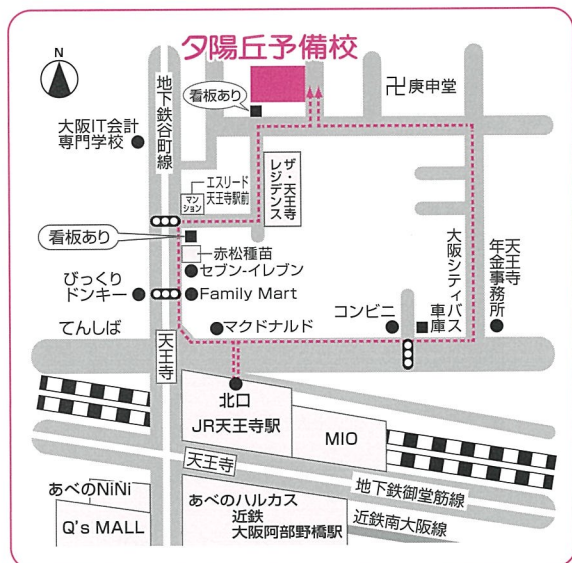

10月9日(日)

会場：夕陽丘予備校

先着

240名

定員になり次第申し込みを
締め切らせていただきます。

受験料
3,500円

- 【実施会場】夕陽丘予備校
〒543-0056 大阪市天王寺区堀越町 7-4
- 【お問合せ】受付時間 9:00 ~ 17:00
夕陽丘予備校 模擬試験講座係 TEL06(6771)4803

主催 夕陽丘予備校
協賛 大阪経済大学

模試講座とは

公募推薦の出題傾向にあわせた問題で実施するリアルな模擬試験。
模擬試験終了後に模試を教材に合格へ近づくための解説講座を実施します。
※この模試講座では判定および個人成績表の返却はございません。

■実施日	2022年10月9日(日)
■申込定員	240名
■受験料	3,500円
■受験教科	英語・国語・現代社会から2科目
	1型(英語・国語)
	2型(国語・現代社会)
	3型(英語・現代社会)
【模試受験】	14:00~15:30(2科目連続90分)
【解説講座】	15:45~18:00[2科目各60分]