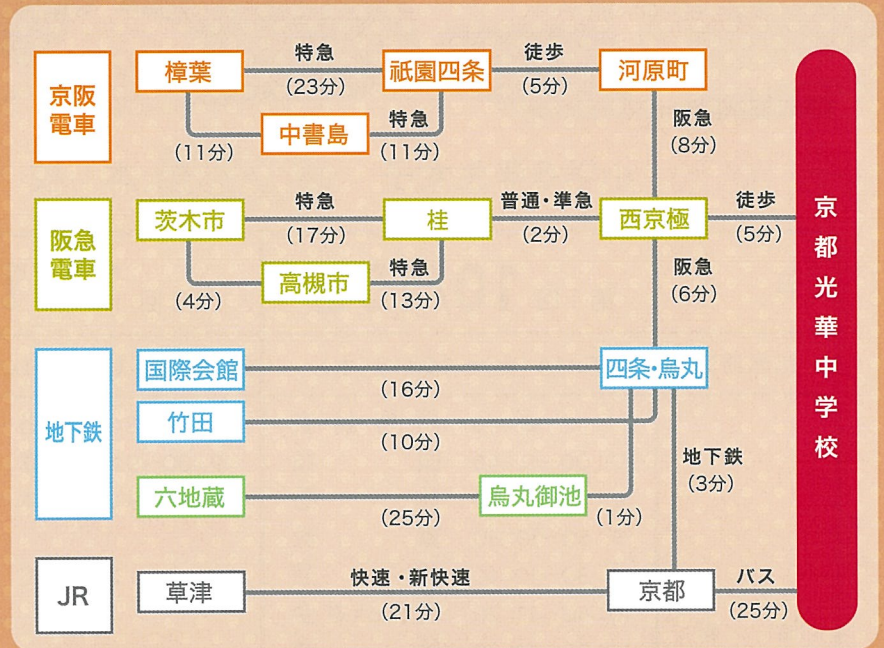

ひかり成長プログラム  
ひかり特技面談

12/10 (土)

第1回  
入試対策セミナー

12/17 (土)

第2回  
入試対策セミナー

イベント  
申込はコチラ

阪急電車 (普通・準急) 「西京極」駅下車

徒歩  
5分

通学バス路線 下車はすべて「光華女子学園前」です。

京都市営バス  
特27・32・73・80・84系統  
京都駅発：73系統（烏丸口C5のりば）/  
84系統（八条口F2のりば）

京阪京都交通バス  
21・21A・27系統  
京都駅発：烏丸口C2のりば

京都バス  
81・85・86系統  
京都駅発：烏丸口C6のりば

※ 時間帯により所要時間が異なります。

京都光華中学校

〒615-0861  
京都市右京区西京極野田町 39  
Tel. 075-325-5234 (入試広報部)  
e-mail: hi3@mail.koka.ac.jp