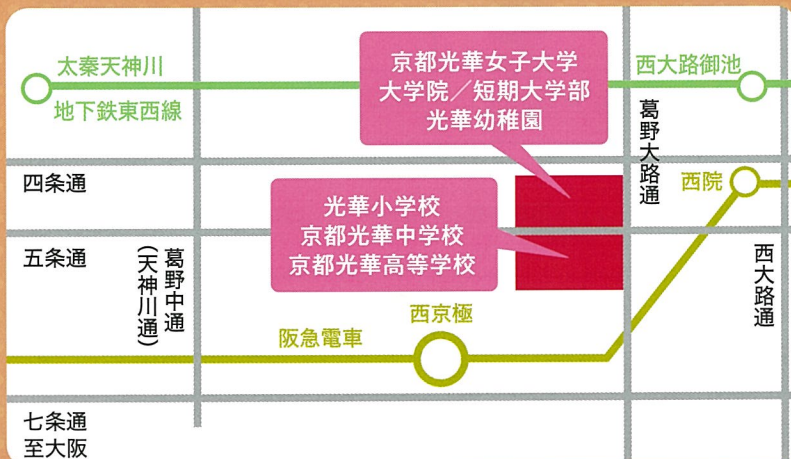

ひかり成長プログラム  
ひかり特技面談

12/10 (土)

第1回  
入試対策セミナー

12/17 (土)

第2回  
入試対策セミナー

イベント  
申込はコチラ

阪急電車 (普通・準急) 「西京極」駅下車

徒歩  
5分

通学バス路線 下車はすべて「光華女子学園前」です。

京都市営バス  
特27・32・73・80・84系統  
京都駅発：73系統（烏丸口C5のりば）/  
84系統（八条口F2のりば）

京阪京都交通バス  
21・21A・27系統  
京都駅発：烏丸口C2のりば

京都バス  
81・85・86系統  
京都駅発：烏丸口C6のりば

※ 時間帯により所要時間が異なります。

京都光華中学校

〒615-0861  
京都市右京区西京極野田町 39  
Tel. 075-325-5234 (入試広報部)  
e-mail: hi3@mail.koka.ac.jp

京都光華

検索