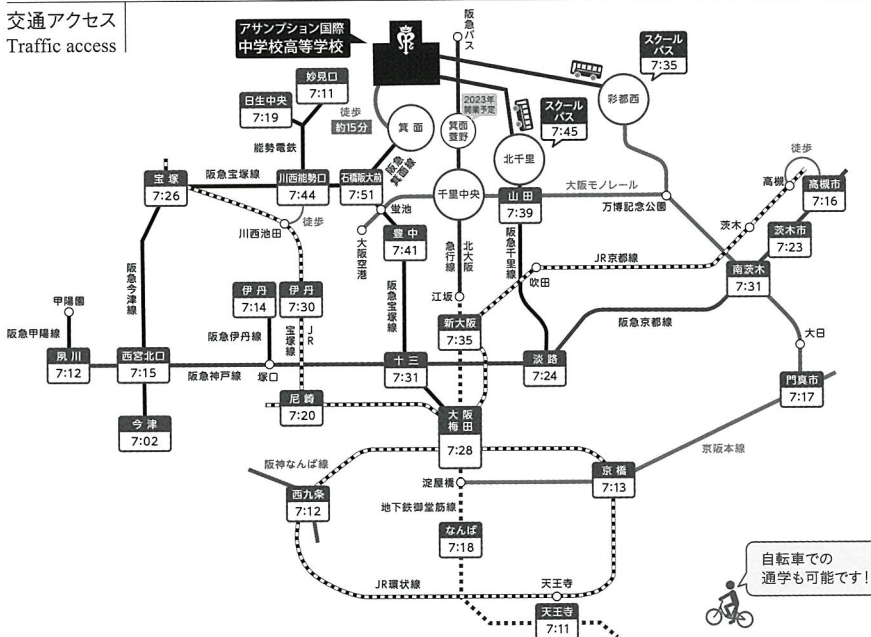

推薦受け入れ枠は
全学部で25名*!

*大学による成績・資格の基準あり
*各学部ごとに人数枠あり

主な大学合格状況

※過去5年間の実績

東京藝術大学
大阪教育大学
佐賀大学
神戸市外国語大学
神戸大学
京都工芸繊維大学
京都市立芸術大学
島根大学
鳥取大学
宮崎大学

琉球大学
叡啓大学
国際基督教大学
慶應義塾大学
上智大学
明治大学
中央大学
大阪医科大学
大阪歯科大学
大阪薬科大学

京都薬科大学
関西学院大学
関西大学
同志社大学
立命館大学
近畿大学
甲南大学
龍谷大学
関西外国語大学
神戸女学院大学

交通アクセス

Traffic access

阪急電車をご利用の場合

- 箕面駅より東へ徒歩約15分

バスをご利用の場合

- 如意谷線「如意谷住宅前」下車 → 徒歩(約3分)
- 白鳥線「第二中学校口」下車 → 徒歩(約5分)
- 箕面山麓線「山麓公園前」下車すぐ
- 石橋線「萱野三平前」下車 → 徒歩(約15分)

北大阪急行(地下鉄御堂筋線)・モノレールの場合

- 千里中央駅 → 阪急バス「ルミナス箕面の森」ゆき(約15分) → 「如意谷住宅前」下車 → 徒歩(約2分)
- 千里中央駅 → 阪急バス「箕面」ゆき(約15分) → 「第二中学校口」下車 → 徒歩(約2分)

スクールバスの場合

- スクールバスが北千里駅(本校まで約15分)、彩都西駅(本校まで約20分)の2カ所から出ております

自転車での
通学も可能です!