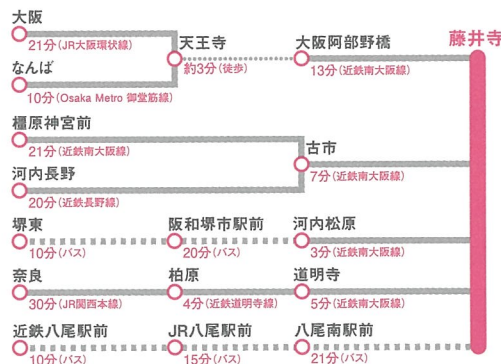

【駅間の所要時間】

近鉄南大阪線「藤井寺」駅より徒歩約3分!