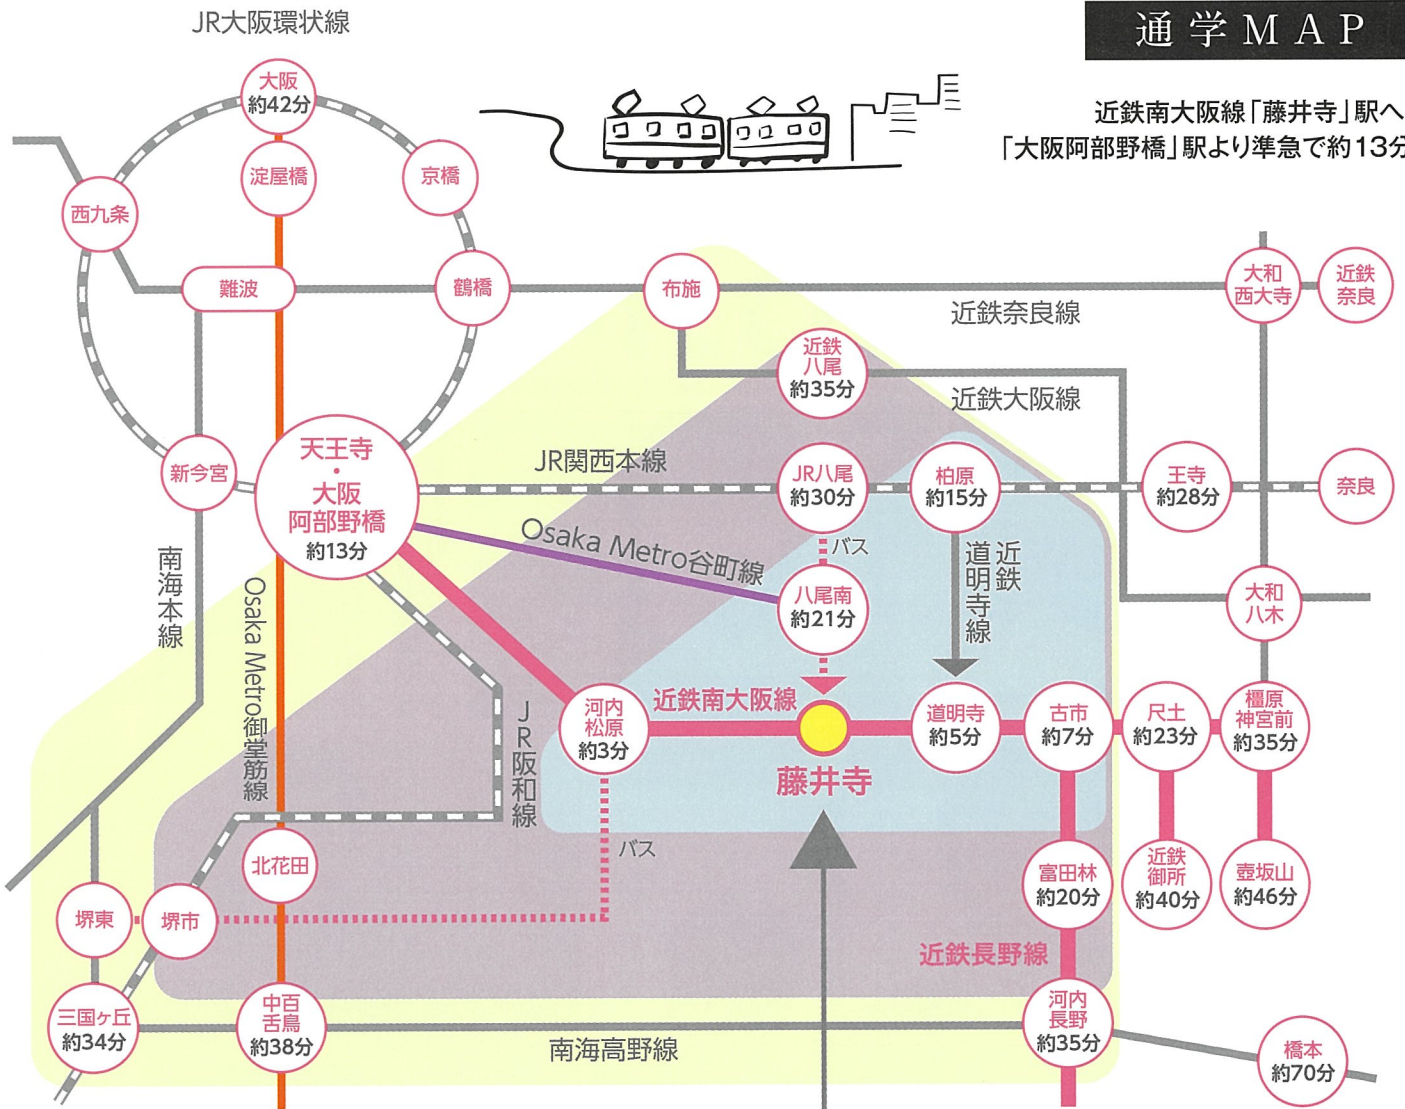

開催場所:本校

児童・保護者対象

※11/12プレテストは小学6年生対象

新型コロナウイルスの影響により予定を変更する場合があります。また、今年度は全ての行事においてお申し込みが必要となります。  
 ※マスクを着用し、上履きと靴袋をご持参ください。 ※来校の際は、公共交通機関をご利用ください。

## 自転車の通学時間

- 約20分圏内
- 約40分圏内
- 約60分圏内

※自転車・電車の所要時間は目安です。

## 【駅間の所要時間】

近鉄南大阪線「藤井寺」駅より徒歩約3分!

## 「四天王寺東の話」

校名ロゴの色は、「仏陀が力をはたらかせる時、仏陀の体から、青・黄・赤・白・橙と輝きの6色が放たれた」とされる仏教を象徴する『六色仏旗』の色を表しています。

- 青** 仏さまの髪の毛の色で、心乱さず力強く生き抜く力「定根(じょうこん)」を表します。
- 黄** 燦然と輝く仏さまの身体で、豊かな姿で確固とした揺るぎない性質「金剛(こんごう)」を表します。
- 赤** 仏さまの情熱ほとばしる血液の色で、大いなる慈悲の心で人々を救済することが止まることのない働き「精進(しょうじん)」を表します。
- 白** 仏さまの説法される歯の色を表し、清純なお心で諸々の悪業や煩惱の苦しみを清める「清浄(しょうじょう)」を表します。
- 橙** 仏さまの聖なる身体を包む袈裟の色で、あらゆる侮辱や迫害、誘惑などによく耐えて怒らぬ「忍辱(にんにく)」を表します。
- 輝** 水晶のような透明で、上の5色が混ざった色を表します。