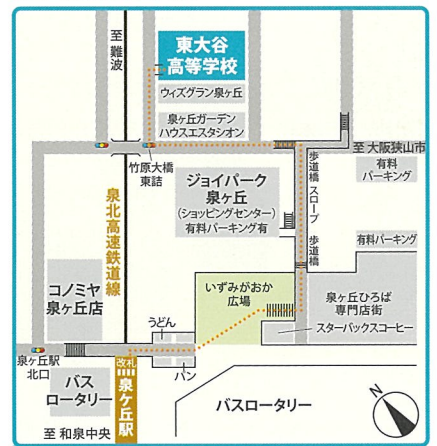

学校周辺拡大図

主な駅から泉ヶ丘駅までの 所要時間

- 南海高野線 難波駅 - 28分
- 南海高野線 天下茶屋駅 - 22分
- 大阪メトロ御堂筋線 天王寺駅 - 29分
- 泉北高速鉄道 中百舌鳥駅 - 7分

駅名 0:00発 0:00発 学校へ午前8時20分に到着するための電車発車時刻です。

※スクールバスは各路線共に、8時15分学校着となります。

泉北高速鉄道「泉ヶ丘駅」から徒歩約8分

自転車通学可能!

安全に配慮し要件を満たす場合には自転車通学を許可しています。

スクールバス運行!

※入試説明会・個別相談会での
スクールバス運行はありません

より多方面の皆さんに、東大谷で学んでいただきたく、上記の4駅(富田林・金剛・泉大津・和泉府中駅)を設定しています。現在、原則として登校時は1本、下校時は3本運行しています。
※曜日や行事によって、運行回数と時間が変更になる場合があります。