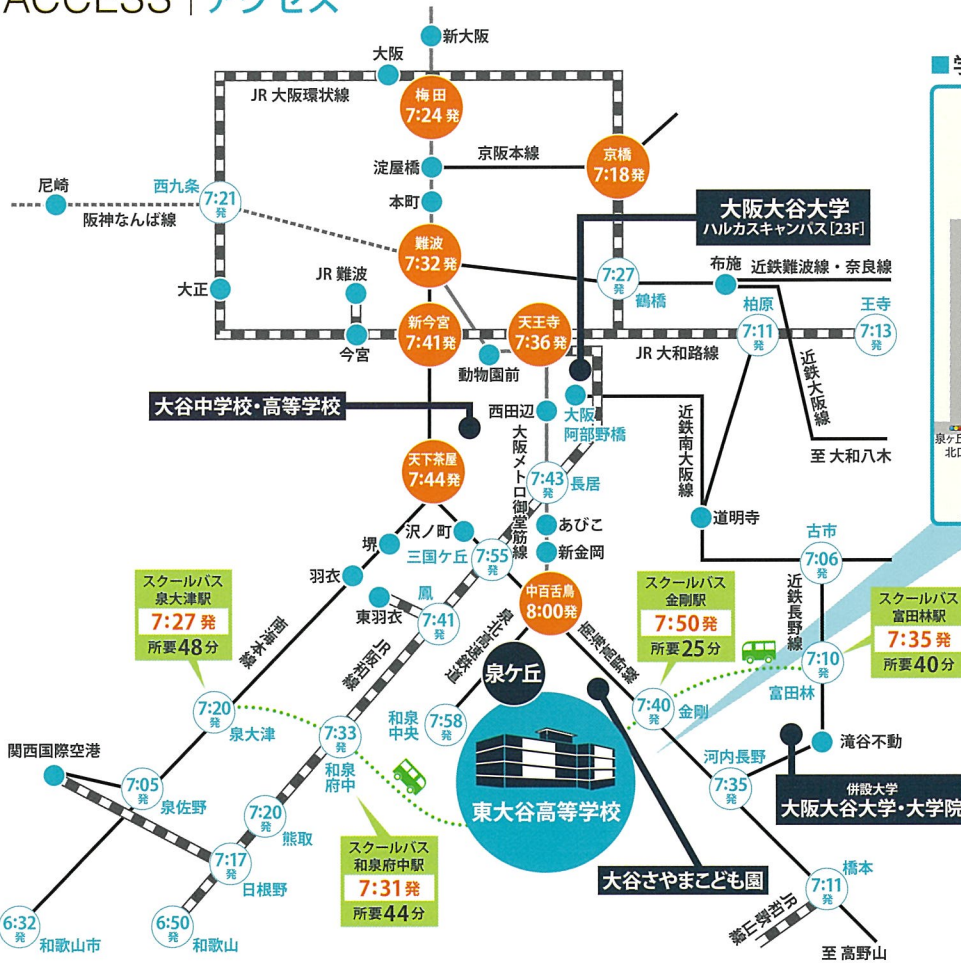

学校周辺拡大図

主な駅から泉ヶ丘駅までの 所要時間

- 南海高野線 難波駅 - 28分
- 南海高野線 天下茶屋駅 - 22分
- 大阪メトロ御堂筋線 天王寺駅 - 29分
- 泉北高速鉄道 中百舌鳥駅 - 7分

駅名 0:00発 0:00発 学校へ午前8時20分に到着するための電車発車時刻です。

※スクールバスは各路線共に、8時15分学校着となります。

泉北高速鉄道「泉ヶ丘駅」から徒歩約8分

自転車通学可能!

安全に配慮し要件を満たす場合には自転車通学を許可しています。

スクールバス運行!

※入試説明会・個別相談会での
スクールバス運行はありません

より多方面の皆さんに、東大谷で学んでいただきたく、上記の4駅(富田林・金剛・泉大津・和泉府中駅)を設定しています。現在、原則として登校時は1本、下校時は3本運行しています。
※曜日や行事によって、運行回数と時間が変更になる場合があります。