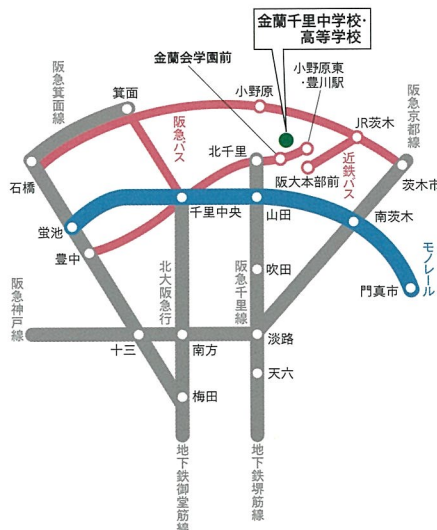

大阪府吹田市
藤白台五丁目二五番二号
Tel:06-6872-0263

<https://www.kinransenri.ed.jp>(公式)
<https://www.kinransenri.com>(中学入試)

金蘭千里中学校

オープン模試実施

10.9
8:35-11:10

- ◎ 国語／算数の二科目で実施します。
- ◎ 本番の入試と同じ時程で実施します。
- ◎ オープン模試の結果や受験の有無は、本番の入試に全く影響しません。
- ◎ 詳しくはこちら

金蘭千里中学校 公開行事予定

行事

10月2日(日)	9:00-15:30	文化祭	本校
10月9日(日)	8:35-11:10	オープン模試	本校
10月28日(金)	9:40-15:30	体育祭	丸善インテックアリーナ
2月25日(土)	14:00-	きんらんせんりデー	本校

すべて事前予約制です。本校イベント予約サイトにてご予約ください。

上記以外に、個別の学校見学は事前にご連絡をいただければ、お受けいたします。(日・祝日除く)

交通アクセス

地下鉄堺筋線・阪急千里線の場合
北千里駅下車、徒歩約10分

JR京都線(阪急京都線)の場合
阪急茨木市駅、JR茨木駅から
近鉄バス「阪大本部前」行き終点
下車徒歩約20分。

地下鉄御堂筋線・北大阪急行・
大阪モノレール(千里中央経由)の場合
千里中央駅下車、阪急バス175・176系統
「金蘭会学園前」下車すぐ

大阪モノレール(山田経由)の場合
山田駅下車、阪急千里線に乘換え1駅で
北千里駅、徒歩約10分