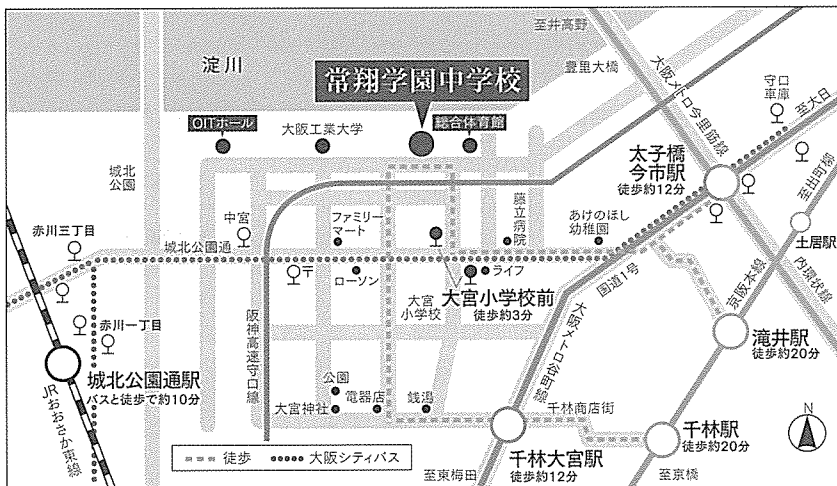

Jテスト2

11.19^土 8:30集合

- 4教科型(国語・算数・理科・社会)(～12:45)
- 3教科型(国語・算数・理科)(～11:50)

成績手渡し会(予約制)

11.25^金 13:00～19:00 | 11.26^土 9:00～16:00

同日開催

第3回

入試説明会

11.19^土

9:00～11:00
テーマ

一人ひとりの生徒を大切に
する教育
～保護者の目線を見た常翔学園～

※上履きと下足袋をお持ちください。 ※駐車場はございませんので、お車でのご来校はお控えください。
※自転車での来校の場合は駐輪場をご利用いただけます。 ※プログラムは変更となる場合があります。予めご了承ください。

- 大阪シティバス34号系統「大宮小学校前」徒歩約3分
- 大阪メトロ「千林大宮駅」「太子橋今市駅」徒歩約12分
- 京阪本線「千林駅」「滝井駅」徒歩約20分
- JRおおさか東線「城北公園通駅」よりバスと徒歩で約10分