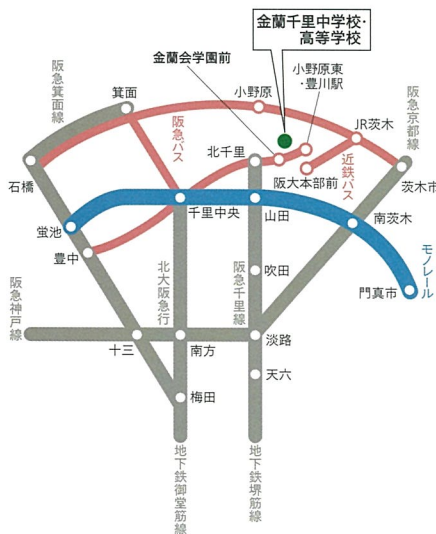

金蘭千里中学校 公開行事予定

10月28日 (金)	9:40-15:30	体育祭	丸善インテックアリーナ
2月25日 (土)	14:00-	きんらんせんりデー	本校

事前予約制です。
本校イベント予約サイトにてご予約ください。
上記以外に、個別の学校見学は事前にご連絡をいただければ、お受けいたします。
(日・祝日除く)

交通アクセス

地下鉄堺筋線・阪急千里線の場合
北千里駅下車、徒歩約10分

JR京都線(阪急京都線)の場合
阪急茨木市駅, JR 茨木駅から
近鉄バス「阪大本部前」行き終点
下車徒歩約20分。

地下鉄御堂筋線・北大阪急行・
大阪モノレール(千里中央経由)の場合
千里中央駅下車, 阪急バス175・176系統
「金蘭会学園前」下車すぐ

大阪モノレール(山田経由)の場合
山田駅下車, 阪急千里線に乗換え1駅で
北千里駅, 徒歩約10分

まじめを、
超えろ。

 **金蘭千里** 中学校
KINRANSENRI JUNIOR & SENIOR HIGH SCHOOL 高等学校

【中高一貫・男女共学】

大阪府吹田市藤白台5丁目25番2号