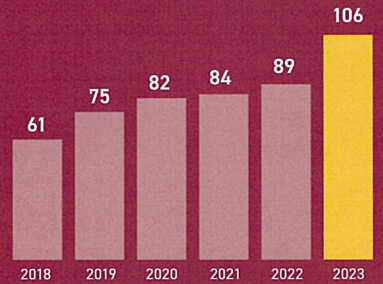

詳しい申込手順はmiraicompassの
イベント予約利用ガイドをご覧ください ▶

仲間とともに学び、 成長できる進学校

泉ヶ丘校は大阪府堺市に所在する男女共学の中高一貫校です。生徒の習熟度に合わせたコース編成と学校完結型の授業形態により、生徒一人ひとりに応じた進路実現をめざします。6年後の大学受験を軸に置きながらも、学校行事やクラブ活動を通して生徒の協調性・主体性・人間性を養います。

詳しくはコチラ▼

進路指導・大学合格実績

詳しくはコチラ▼

2.6人に1人が国立大学に現役合格!

京都大学4名(3名)・大阪大学11名(9名)・神戸大学4名(2名)他 ()内は現役生

総合型選抜・学校推薦型選抜合格14名

京都大学1名・大阪大学1名・神戸大学1名 他

2023年度
国立大学現役合格者数

106名 (卒業生数 273名)

大阪市内、奈良方面からも 通える学校

詳しくはコチラ▼

各駅からの発車時刻です。始業時刻の8:30に間に合います。

泉ヶ丘校の直行バスって?

詳しくはコチラ▼

3つの方面と学校をつなぐ直行バスを運行しています。学校前のバス停まで座って登校できるのでおすすめです。

泉ヶ丘校の 2023年度入試について

- 出願時に専願か併願かを選択。
- 3回の入試(初日午前、初日午後、2日目午後)を実施。
- 入学金・授業料等を免除する特待生制度があります。**
(専願・併願あわせて約10名程度)
A特待:入学金・授業料・教育充実費の全額免除
B特待:入学金の全額と授業料・教育充実費の半額免除