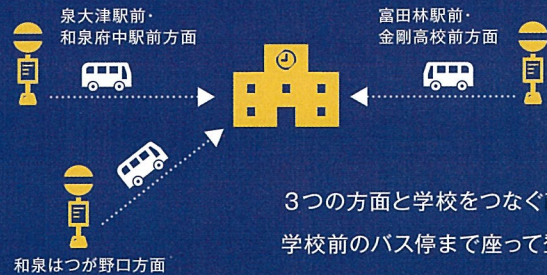

大阪市内、奈良方面からも 通える学校

詳しくはコチラ▼

各駅からの発車時刻です。始業時刻の8:30に間に合います。

泉ヶ丘校の直行バスって?

詳しくはコチラ▼

3つの方面と学校をつなぐ直行バスを運行しています。学校前のバス停まで座って登校できるのでおすすめです。

泉ヶ丘校の 2023年度入試について

- 出願時に専願か併願かを選択。
- 3回の入試(初日午前、初日午後、2日目午後)を実施。
- 入学金・授業料等を免除する特待生制度があります。**
(専願・併願あわせて約10名程度)
A特待:入学金・授業料・教育充実費の全額免除
B特待:入学金の全額と授業料・教育充実費の半額免除

詳しくはコチラ▼

募集人員

140名

入試の得点でⅡ類選抜・Ⅱ類・Ⅰ類の順に合格コースを決定

受験生用
LINE公式アカウント
への登録受付中!

友だち追加していただくと説明会やイベントなど入試に関する最新情報をお届けします。メニューバーからホームページの閲覧やイベント申込サイトへのアクセスも手軽にできます。

@376bxorx
LINEの「友だち追加」から、ID検索するかQRコードをスキャンして登録してください。