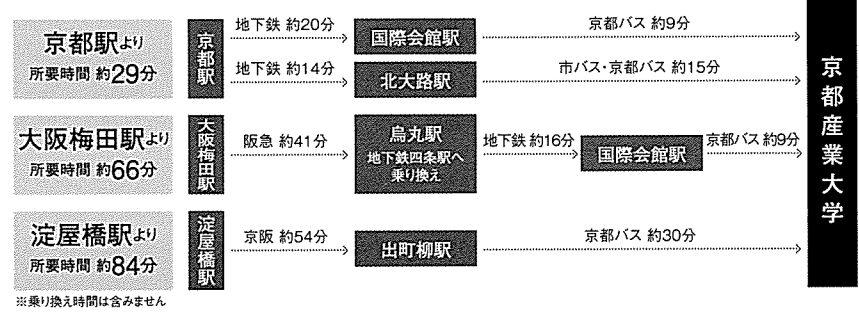

学生スタッフが企画・運営する特別イベント。京都産業大学の学生生活はもちろん、学生のまち京都での一人暮らしやアルバイトのことなど気になることは何でも相談しよう。

**学部プログラム
総合型選抜
入試説明会**

学部・学科紹介、研究紹介など各学部が工夫を凝らした企画で、学部の特徴を紹介。総合型選抜入試説明会では各学部が求める学生像や選考方法を解説します。

**クラブ
ステージ**

京都産業大学は課外活動が活発でその数は150団体以上。その中から選ばれた団体がオープンキャンパスでは特別パフォーマンスを披露します! ※雨天時は内容の変更または中止となる場合があります。

**施設見学
研究室公開**

国内私立大学最大の望遠鏡を備える神山天文台や異文化交流を自由に楽しめるグローバルcommonsなど、充実した学習環境を見学しよう。

Point!
学部の学びを体験しよう
学部の特色を知ろう。AO型の入試(総合型選抜)の受験を考えるなら、学部研究を進めよう。在学生に直接質問するのもオススメ。

入試情報サイトはこちらから!

京都産業大学 オープンキャンパス **検索**

※内容は変更する場合があります。イベント詳細および事前申込は京都産業大学の「入試情報サイト」をご確認ください。