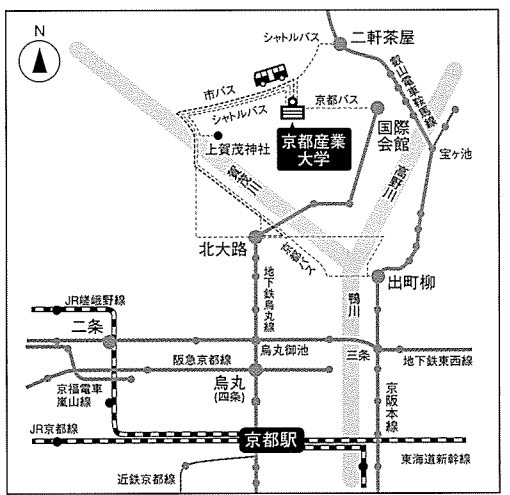

**施設見学
研究室公開**

国内私立大学最大の望遠鏡を備える神山天文台や異文化交流を自由に楽しめるグローバルcommonsなど、充実した学習環境を見学しよう。

Point!
学部の学びを体験しよう
学部の特色を知ろう。AO型の入試(総合型選抜)の受験を考えるなら、学部研究を進めよう。在学生に直接質問するのもオススメ。

入試情報サイトはこちらから!

京都産業大学 オープンキャンパス **検索**

※内容は変更する場合があります。イベント詳細および事前申込は京都産業大学の「入試情報サイト」をご確認ください。