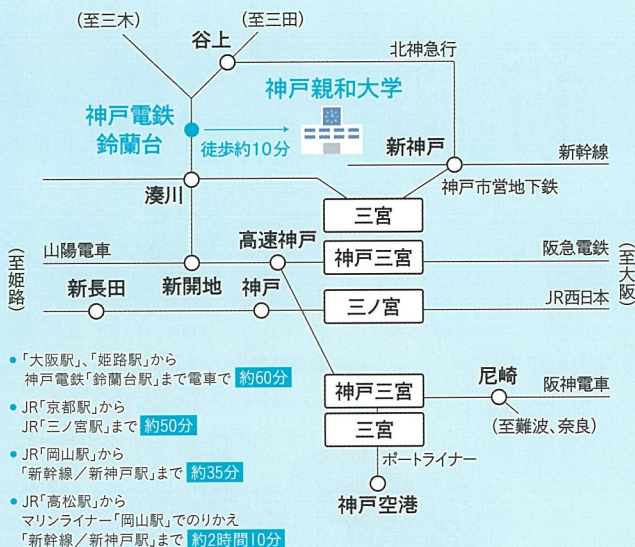

## キャンパス 見学ツアー

学生スタッフShinwamily\*と一緒にキャンパス内を見学し、教室や施設を紹介します。

## Shinwamily\* トークルーム

キャンパスライフや学科の学びなどについての質問に学生スタッフShinwamily\*がお答えします。

不安や疑問なんでも相談してね！

## 個別相談コーナー (学科・入試)

教職員が、参加者一人ひとりの質問に直接お答えします。

## アクセス ACCESS MAP

大学最寄駅「鈴蘭台駅」から無料シャトルバス  
JR「三ノ宮駅」から無料送迎バスも運行！

神戸電鉄「鈴蘭台駅」中央改札口から徒歩約10分、またはシャトルバスで約3分

7/30日限定/  
中国・四国地方  
無料バスツアー実施！

詳しくは下記特設サイトをご確認ください。  
(オープンキャンパスの申込み以外に別途申込みが必要です。)

オープンキャンパス  
特設サイト

詳しくはWEBサイトをCHECK!