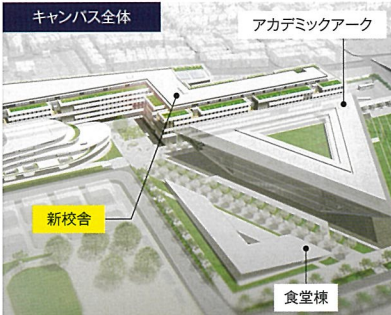

7/1 [SAT]
申込スタート!

おうてもん
追手門学院大学

OIDAI
公式SNS

@otemon.univ

oidai_official

■法学部 ■文学部 ■国際学部 ■心理学部 ■社会学部 ■経済学部 ■経営学部 ■地域創造学部

茨木総持寺キャンパス：〒567-0013 大阪府茨木市太田東芝町1番1号 <https://nyushi.otemon.ac.jp>

2025.04.

OIDAI

IBARAKI SOJJI MAIN CAMPUS

OTEMON GAKUIN UNIVERSITY

2025年、茨木総持寺キャンパスがメインキャンパスになります。それに合わせて、同キャンパスの東側に、地上6階建て・南北に約250mの校舎が開設。新校舎の1階には、地域や社会との共同の場として、広いフリースペースと600人収容のホールを設置し、2階～5階には、教室と研究室、そして学びと交流を促すエリアを同じ空間に配置します。